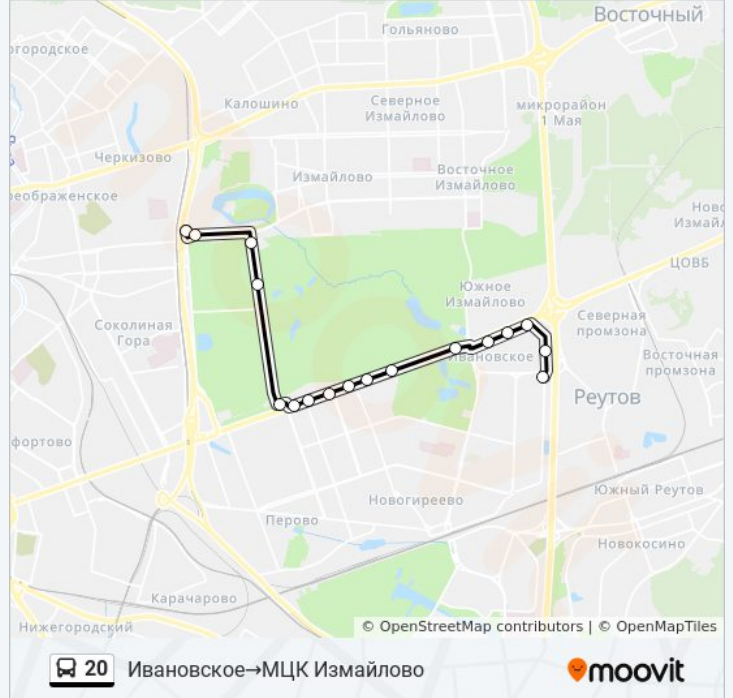

20

Ивановское→МЦК Измайлово

[Открыть На Сайте](#)

У автобуса 20 (Ивановское→МЦК Измайлово) 2 поездки. По будням, расписание маршрута:
(1) Ивановское→МЦК Измайлово: 5:20 - 22:55 (2) Метро "Партизанская"→Саянская ул.: 5:45 - 22:50
Используйте приложение Moovit, чтобы найти ближайшую остановку автобуса 20 и узнать, когда приходит Автобус 20.

Направление: Ивановское→МЦК Измайлово

17 остановок

[ОТКРЫТЬ РАСПИСАНИЕ МАРШРУТА](#)

Ивановское
Ивановский Мост
Ул. Сталеваров
Ш. Энтузиастов, 98
Ш. Энтузиастов, 94
Свободный проспект (шоссе Энтузиастов)
Дом Ветеранов Сцены
МКНЦ
Новогиреевская Улица
3-я Владимирская улица
2-я Владимирская улица
К/т "Слава"
Кинотеатр "Слава"
Главная аллея, 11
Измайловский просп.
Метро "Партизанская"
МЦК Измайлово

Информация о автобусе 20**Направление:** Ивановское→МЦК Измайлово**Остановки:** 17**Продолжительность поездки:** 36 мин**Описание маршрута:**

**Направление: Метро
"Партизанская" → Саянская ул.**

14 остановок

[ОТКРЫТЬ РАСПИСАНИЕ МАРШРУТА](#)

Метро "Партизанская"

Главная аллея, 11

К/т "Слава"

2-я Владимирская ул.

3-я Владимирская ул.

Новогиреевская ул.

МКНЦ