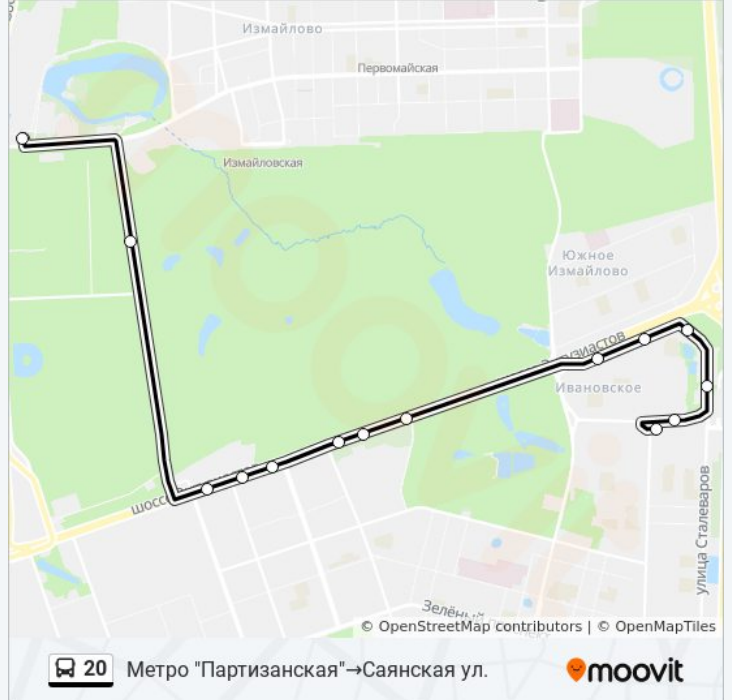

Расписание и схема движения автобуса 20 доступны оффлайн в формате PDF на moovitapp.com. Используйте [приложение Moovit](#), чтобы увидеть время прибытия автобусов в реальном времени, режим работы метро и расписания поездов, а также пошаговые инструкции, как добраться в нужную точку Москвы.

[О Moovit](#) • [Решения Мобильности как услуги (MaaS)](#) • [Поддерживаемые страны](#) • [Сообщество Мувитеров](#)

© 2023 Moovit - Все права защищены

**Проверьте время прибытия
в реальном времени**