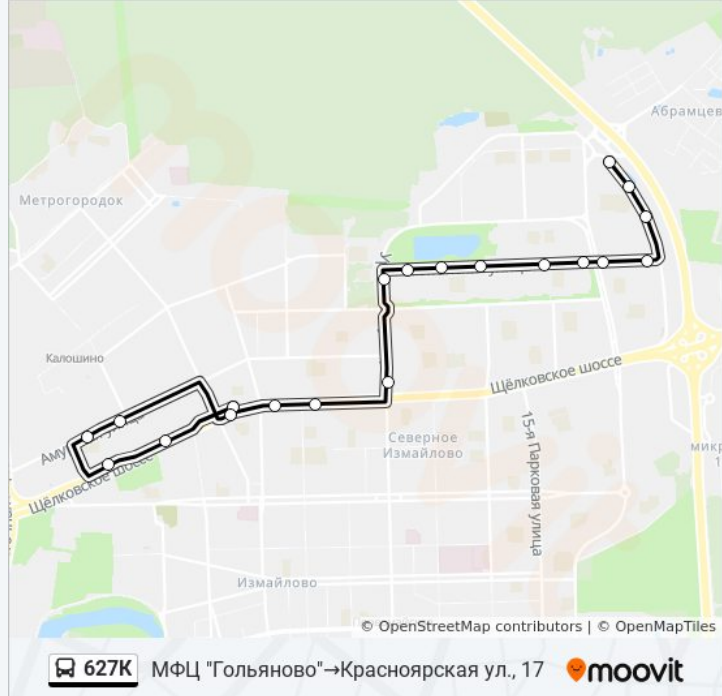

**Направление: Камчатская ул.→3-я Парковая ул.**

15 остановок

[ОТКРЫТЬ РАСПИСАНИЕ МАРШРУТА](#)

Камчатская ул.

Красноярская ул., 17

Красноярская ул., 13

Красноярская ул., 9

8-й мкр.

Алтайская ул., 26

Поликлиника № 191

Гольяновский пруд

Алтайская ул., 6

Уральская ул.

Черницыно

Амурская ул.

Метро "Щелковская"

3-я Парковая ул.

5-я Парковая ул.

Метро "Щелковская"

Черницыно

Уральская ул.

Алтайская ул., 6

Гольяновский пруд

Поликлиника № 191

### Информация о автобусе 627K

**Направление:** МФЦ "Гольяново" → Красноярская ул., 17

**Остановки:** 20

**Продолжительность поездки:** 35 мин

**Описание маршрута:**

Красноярская ул., 13

Красноярская ул., 17