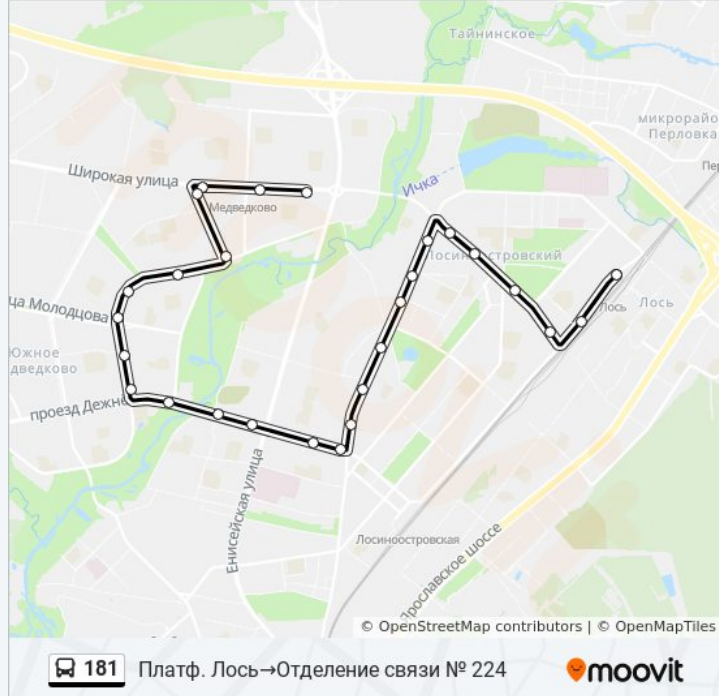

Информация о автобусе 181

Направление: Платф. Лось→Отделение связи № 224

Остановки: 27

Продолжительность поездки: 41 мин

Описание маршрута:

Поликлиника № 218

Медведковский ЗАГС

Раёво

Управа района Северное Медведково

Заревый пр.

Заревый пр., 19

Широкая ул., 5

Метро "Медведково"

Отделение связи № 224

Расписание и схема движения автобуса 181 доступны оффлайн в формате PDF на moovitapp.com. Используйте [приложение Moovit](#), чтобы увидеть время прибытия автобусов в реальном времени, режим работы метро и расписания поездов, а также пошаговые инструкции, как добраться в нужную точку Москвы.