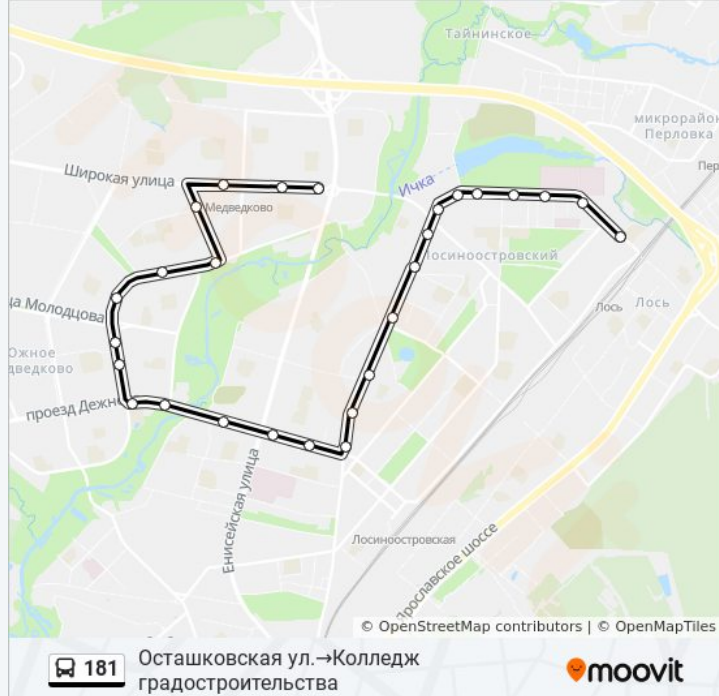

Староватутинский пр.

Тайнинская ул.

Оборонная ул.

Тайнинская ул., 24

Расписания автобуса 181

Осташковская ул.→Колледж градостроительства
Расписание поездки

понедельник	0:25 - 22:47
вторник	0:25 - 22:47
среда	0:25 - 22:47
четверг	0:25 - 22:47
пятница	0:25 - 22:47
суббота	0:24 - 22:52
воскресенье	0:24 - 22:52

Информация о автобусе 181

Направление: Осташковская ул.→Колледж градостроительства

Остановки: 27

Продолжительность поездки: 41 мин

Описание маршрута:

Стартовая ул.

Стартовая ул., 31

Муз. школа

Стартовая ул., 15

Джамгаровский парк

Госпиталь

Колледж градостроительства

Направление: Платф. Лось→Отделение связи № 224

27 остановок

[ОТКРЫТЬ РАСПИСАНИЕ МАРШРУТА](#)

Платф. Лось