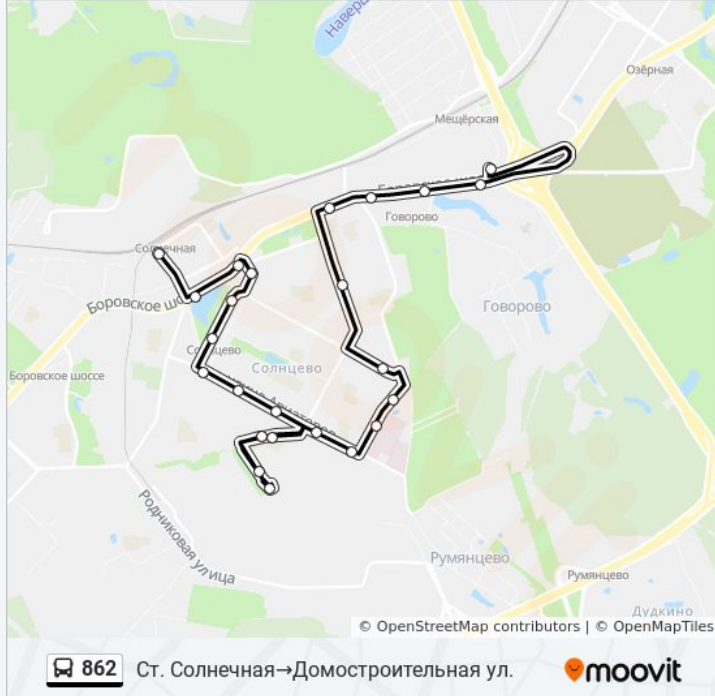

Ул. Богданова, 58

Ул. Авиаторов, 10

улица Авиаторов, 18

Ул. Юлиана Семенова

Улица Авиаторов, 5

Ул. Авиаторов, 5

Ул. Юлиана Семенова

Ул. Авиаторов

Волынская ул.

Городская Больница №17

Волынская ул., 3

2-й мкр. Солнцева

Расписания автобус 862

Ст. Солнечная→Домостроительная ул.

Расписание поездки

понедельник	07:14 - 22:07
вторник	07:14 - 22:07
среда	07:14 - 22:07
четверг	07:14 - 22:07
пятница	07:14 - 22:07
суббота	07:12 - 22:08
воскресенье	07:12 - 22:08

Информация о автобус 862

Направление: Ст.

Солнечная→Домостроительная ул.

Остановки: 24

Продолжительность поездки: 42 мин

Описание маршрута:

Ул. Главмосстроя, 5

Ул. Главмосстроя

Ул. 50 лет Октября

Говорово

Мещерский лес

Домостроительная ул.

Расписание и схема движения автобус 862 доступны офлайн в формате PDF на moovitapp.com. Используйте [приложение Moovit](#), чтобы увидеть время прибытия автобусов в реальном времени, режим работы метро и расписания поездов, а также пошаговые инструкции, как добраться в нужную точку Москвы.