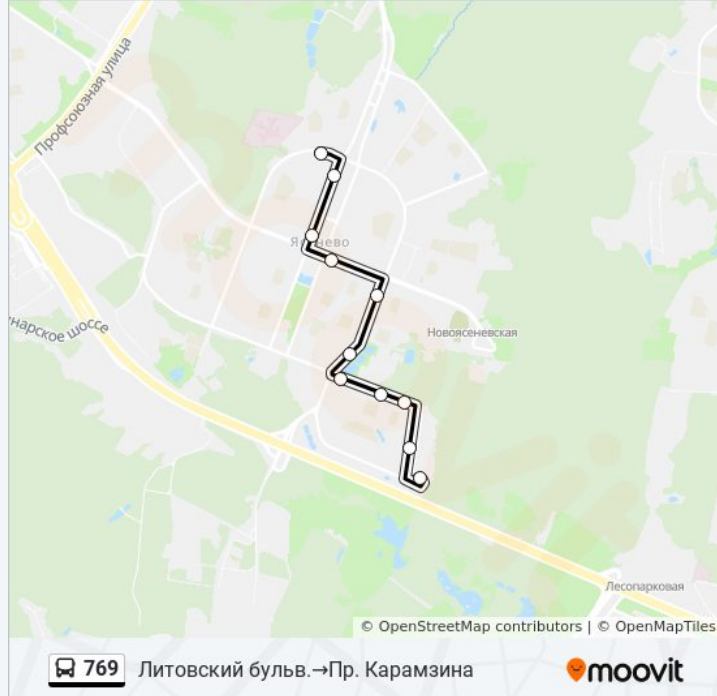

**Направление: Литовский бульв.→Пр. Карамзина**

11 остановок

[ОТКРЫТЬ РАСПИСАНИЕ МАРШРУТА](#)

Литовский бульв.  
Литовский бульвар  
Метро "Ясенево"  
Метро "Ясенево"  
Ул. Паустовского, 1  
Ясеневские пруды  
Голубинская ул., 24  
Голубинская ул., 31  
10-й мкр. Ясенева  
Ул. Инессы Арманд  
Пр. Карамзина

### Расписания автобуса 769

Литовский бульв.→Пр. Карамзина Расписание поездки

понедельник	0:08 - 22:53
вторник	0:08 - 22:53
среда	0:08 - 22:53
четверг	0:08 - 22:53
пятница	0:08 - 22:53
суббота	0:23 - 22:53
воскресенье	0:23 - 22:53

### Информация о автобусе 769

**Направление:** Литовский бульв.→Пр. Карамзина

**Остановки:** 11

**Продолжительность поездки:** 15 мин

**Описание маршрута:**

**Направление: Пр. Карамзина→Литовский бульв., 6**

13 остановок

[ОТКРЫТЬ РАСПИСАНИЕ МАРШРУТА](#)

Пр. Карамзина

Детский сад

Улица Инессы Арманд

10-й мкр. Ясенева

Голубинская ул., 31

Голубинская ул., 24