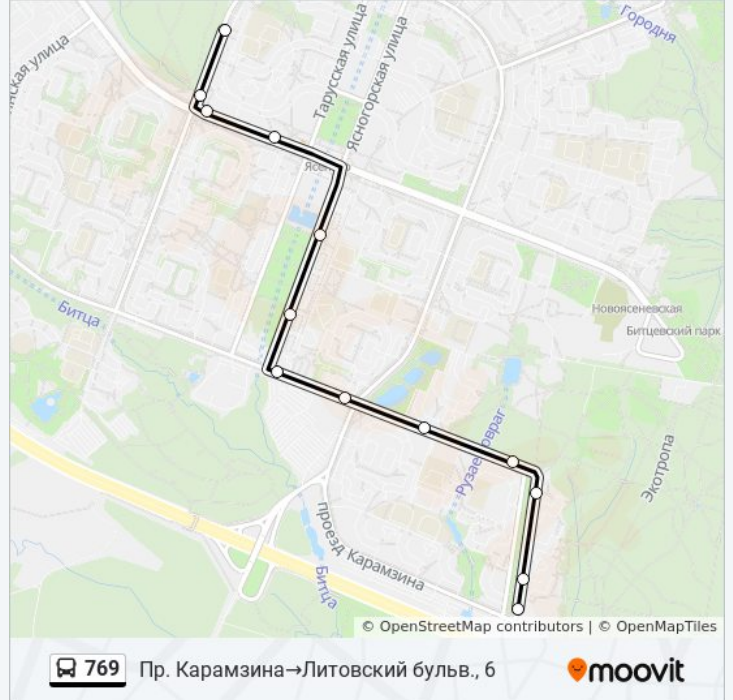

13 остановок

[ОТКРЫТЬ РАСПИСАНИЕ МАРШРУТА](#)

Пр. Карамзина

Детский сад

Улица Инессы Арманд

10-й мкр. Ясенева

Голубинская ул., 31

Голубинская ул., 24

### Расписания автобуса 769

Пр. Карамзина→Литовский бульв., 6 Расписание поездки

понедельник	0:10 - 22:55
вторник	0:10 - 22:55
среда	0:10 - 22:55
четверг	0:10 - 22:55
пятница	0:10 - 22:55
суббота	0:10 - 22:40
воскресенье	0:10 - 22:40

### Информация о автобусе 769

**Направление:** Пр. Карамзина→Литовский бульв., 6

**Остановки:** 13

**Продолжительность поездки:** 17 мин

**Описание маршрута:**

Расписание и схема движения автобуса 769 доступны оффлайн в формате PDF на [moovitapp.com](https://moovitapp.com). Используйте [приложение Moovit](#), чтобы увидеть время прибытия автобусов в реальном времени, режим работы метро и расписания поездов, а также пошаговые инструкции, как добраться в нужную точку Москвы.