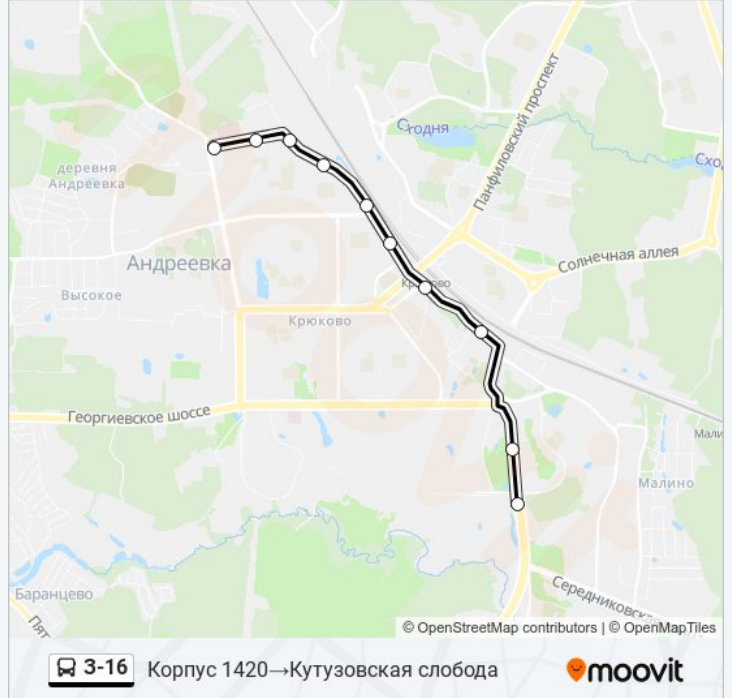

Мкр. Зеленый бор

Кутузовская слобода

### Расписания автобус 3-16

Корпус 1420→Кутузовская слобода Расписание поездки

понедельник	00:06 - 22:43
вторник	00:06 - 22:43
среда	00:06 - 22:43
четверг	00:06 - 22:43
пятница	00:06 - 22:43
суббота	00:09 - 22:49
воскресенье	00:09 - 22:49

### Информация о автобус 3-16

**Направление:** Корпус 1420→Кутузовская слобода

**Остановки:** 10

**Продолжительность поездки:** 20 мин

**Описание маршрута:**

## Направление: Кутузово → Корпус 1428

10 остановок

[ОТКРЫТЬ РАСПИСАНИЕ МАРШРУТА](#)

Кутузово

Кутузовская слобода

Мкр. Зеленый бор

Заводская ул.

Станция Крюково