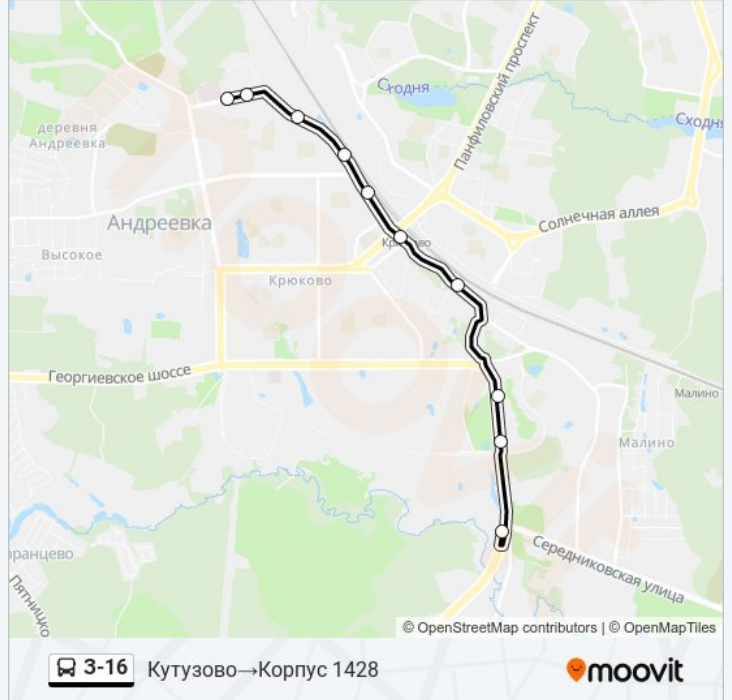

## Направление: Кутузово → Корпус 1428

10 остановок

[ОТКРЫТЬ РАСПИСАНИЕ МАРШРУТА](#)

Кутузово

Кутузовская слобода

Мкр. Зеленый бор

Заводская ул.

Станция Крюково

## Расписания автобус 3-16

Кутузово → Корпус 1428 Расписание поездки

понедельник	00:03 - 22:39
вторник	00:03 - 22:39
среда	00:03 - 22:39
четверг	00:03 - 22:39
пятница	00:03 - 22:39
суббота	00:06 - 22:46
воскресенье	00:06 - 22:46

## Информация о автобус 3-16

**Направление:** Кутузово → Корпус 1428

**Остановки:** 10

**Продолжительность поездки:** 20 мин

**Описание маршрута:**

Расписание и схема движения автобус 3-16 доступны оффлайн в формате PDF на [moovitapp.com](https://moovitapp.com). Используйте [приложение Moovit](#), чтобы увидеть время прибытия автобусов в реальном времени, режим работы метро и расписания поездов, а также пошаговые инструкции, как добраться в нужную точку Москвы.