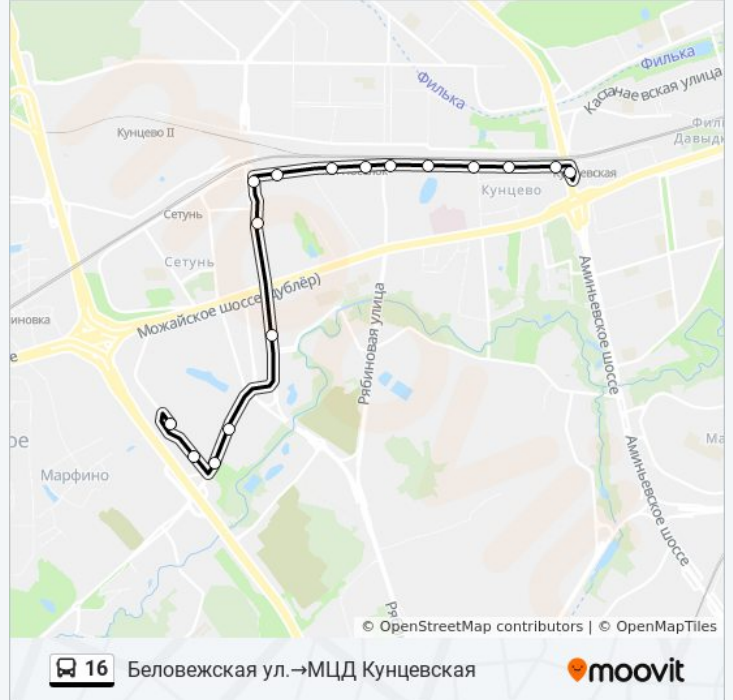

16

Беловежская ул.→МЦД Кунцевская

[Открыть На Сайте](#)

У маршрута автобуса 16 Беловежская ул.→МЦД Кунцевская одна поездка. По будням, раписание маршрута:

(1) Беловежская ул.→МЦД Кунцевская: 0:20 - 22:56

Используйте приложение Moovit, чтобы найти ближайшую остановку автобуса 16 и узнать, когда приходит Автобус 16.

**Направление: Беловежская ул.→МЦД Кунцевская**

16 остановок

[ОТКРЫТЬ РАСПИСАНИЕ МАРШРУТА](#)

Беловежская ул.  
95-й кв. Кунцева  
МКАД  
Сколковское ш., 31  
Витебская ул.  
Спорткомплекс "Сетунь"  
Ул. Кубинка  
Кунцевский рынок  
МЦД Рабочий Посёлок  
МФЦ района Можайский  
Гвардейская ул.  
Ул. Красных Зорь  
Улица Багрицкого  
Улица Ращупкина  
Станция Кунцево  
МЦД Кунцевская

### Информация о автобусе 16

**Направление:** Беловежская ул.→МЦД Кунцевская

**Остановки:** 16

**Продолжительность поездки:** 25 мин

**Описание маршрута:**

Расписание и схема движения автобуса 16 доступны оффлайн в формате PDF на [moovitapp.com](https://moovitapp.com). Используйте [приложение Moovit](#), чтобы увидеть время прибытия автобусов в реальном времени, режим работы метро и расписания поездов, а также пошаговые инструкции, как добраться в нужную точку Москвы.