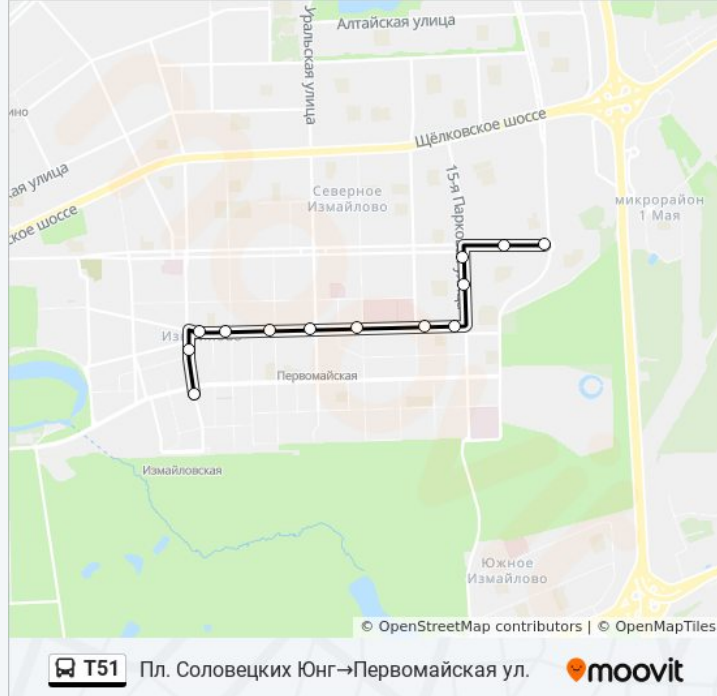

Направление: Пл. Соловецких Юнг→Первомайская ул.

13 остановок

[ОТКРЫТЬ РАСПИСАНИЕ МАРШРУТА](#)

Пл. Соловецких Юнг

Поликлиника

Сиреневый бульв.

15-я Парковая ул., 24

Управа района Восточное Измайлово

Расписания автобуса Т51

Пл. Соловецких Юнг→Первомайская ул.

Расписание поездки

понедельник	0:01 - 22:53
вторник	0:01 - 22:53
среда	0:01 - 22:53
четверг	0:01 - 22:53
пятница	0:01 - 22:53
суббота	0:00 - 22:59
воскресенье	0:00 - 22:59

Информация о автобусе Т51

Направление: Пл. Соловецких Юнг→Первомайская ул.

Остановки: 13

Продолжительность поездки: 19 мин

Описание маршрута:

Направление: Пл. Соловецких Юнг→Первомайская ул.

13 остановок

[ОТКРЫТЬ РАСПИСАНИЕ МАРШРУТА](#)