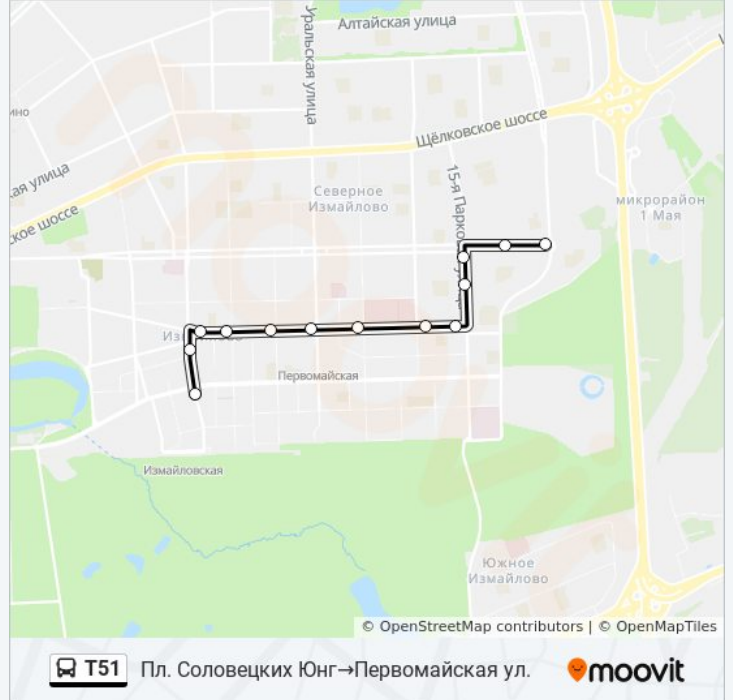

Расписание и схема движения автобуса T51 доступны оффлайн в формате PDF на moovitapp.com. Используйте [приложение Moovit](#), чтобы увидеть время прибытия автобусов в реальном времени, режим работы метро и расписания поездов, а также пошаговые инструкции, как добраться в нужную точку Москвы.

[О Moovit](#) • [Решения Мобильности как услуги (MaaS)](#) • [Поддерживаемые страны](#) • [Сообщество Мувитеров](#)

© 2023 Moovit - Все права защищены

**Проверьте время прибытия
в реальном времени**