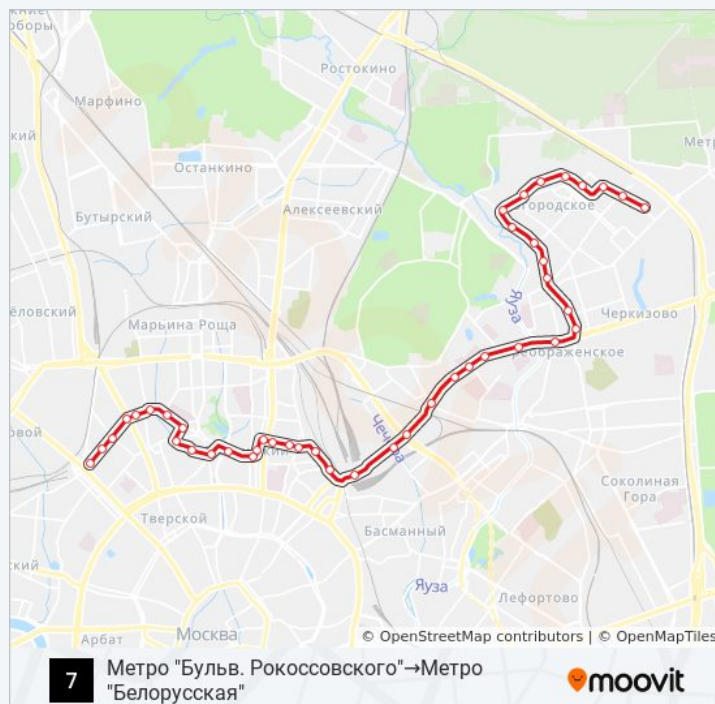

0:18 - 22:58

Информация о трамвае 7

Направление: Метро "Бульв. Рокоссовского" → Метро "Белорусская"

Остановки: 43

Продолжительность поездки: 72 мин

Описание маршрута:

Пл. Борьбы

Ул. Палиха