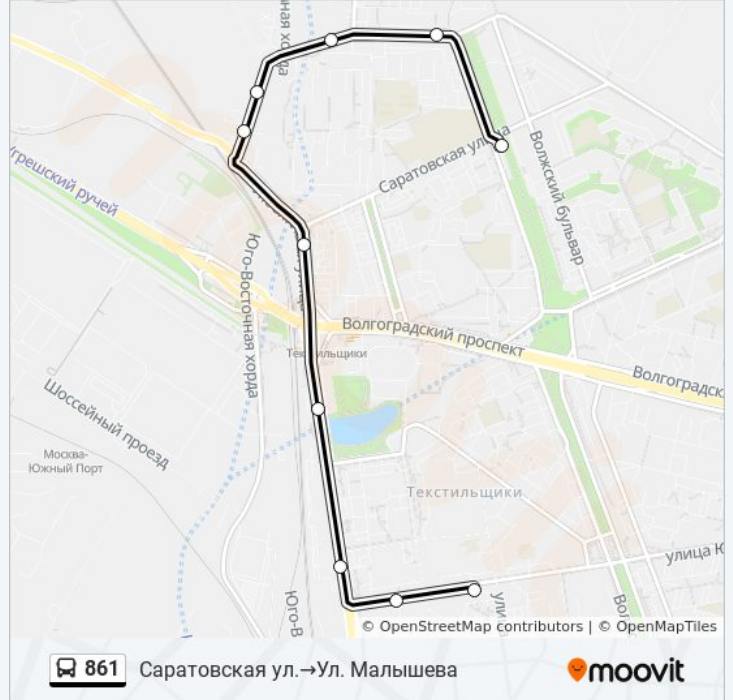

**Направление: Волжский бульв.→91-й кв. Грайворонова**

10 остановок

[ОТКРЫТЬ РАСПИСАНИЕ МАРШРУТА](#)

Волжский бульв.  
Ул. Малышева  
Люблинская ул.  
Люблинский рынок  
Метро "Текстильщики"  
К/т "Молодежный"  
Грайвороновская ул.  
1-й Грайвороновский пр.  
2-й Грайвороновский пр.  
91-й кв. Грайворонова

10 остановок

[ОТКРЫТЬ РАСПИСАНИЕ МАРШРУТА](#)

Саратовская ул.

91-й кв. Грайворонова

2-й Грайвороновский пр.

1-й Грайвороновский пр.

Грайвороновская ул.

К/т "Молодежный"

### Расписания автобуса 861

Саратовская ул.→Ул. Малышева Расписание поездки

понедельник	7:31 - 20:22
вторник	7:31 - 20:22
среда	7:31 - 20:22
четверг	7:31 - 20:22
пятница	7:31 - 20:22
суббота	7:53 - 18:28
воскресенье	Не Работает

### Информация о автобуса 861

**Направление:** Саратовская ул.→Ул. Малышева

**Остановки:** 10

**Продолжительность поездки:** 21 мин

**Описание маршрута:**

Расписание и схема движения автобуса 861 доступны оффлайн в формате PDF на [moovitapp.com](https://moovitapp.com). Используйте [приложение Moovit](#), чтобы увидеть время прибытия автобусов в реальном времени, режим работы метро и расписания поездов, а также пошаговые инструкции, как добраться в нужную точку Москвы.