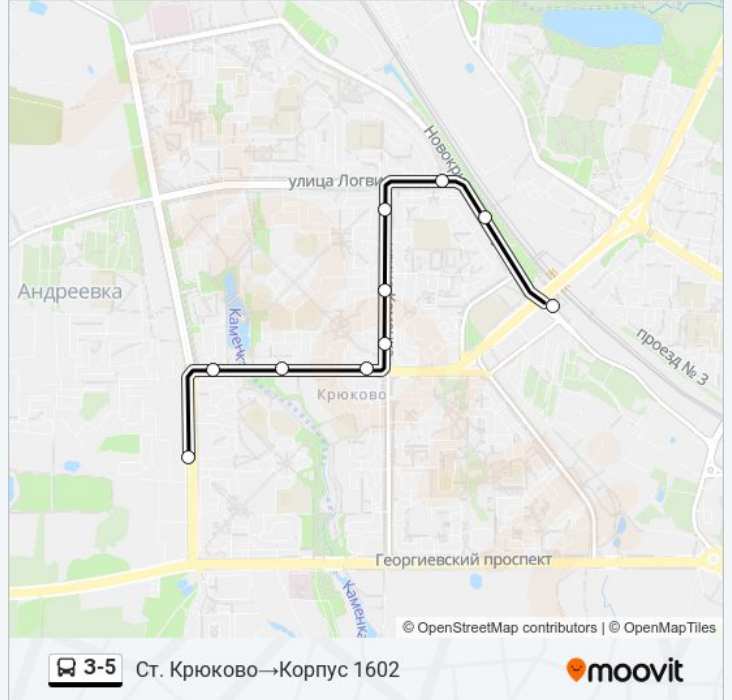

**Направление: 16-й мкр. → Новокрюковская ул.**

9 остановок

[ОТКРЫТЬ РАСПИСАНИЕ МАРШРУТА](#)

16-й мкр.

Корпус 1602

Михайловский пруд

Рынок

Корпус 1538

**Информация о автобус 3-5****Направление:** 16-й мкр. → Новокрюковская ул.**Остановки:** 9**Продолжительность поездки:** 12 мин**Описание маршрута:**

## Направление: Ст. Крюково→Корпус 1602

10 остановок

[ОТКРЫТЬ РАСПИСАНИЕ МАРШРУТА](#)

Станция Крюково  
Новокрюковская ул.  
Дежурная аптека  
Центр занятости населения  
Детская п-ка  
Корпус 1538  
Стоматологическая п-ка  
Рынок  
Михайловский пруд  
Корпус 1602

## Информация о автобус 3-5

**Направление:** Ст. Крюково→Корпус 1602

**Остановки:** 10

**Продолжительность поездки:** 12 мин

**Описание маршрута:**

Расписание и схема движения автобус 3-5 доступны оффлайн в формате PDF на [moovitapp.com](https://moovitapp.com). Используйте [приложение Moovit](#), чтобы увидеть время прибытия автобусов в реальном времени, режим работы метро и расписания поездов, а также пошаговые инструкции, как добраться в нужную точку Москвы.