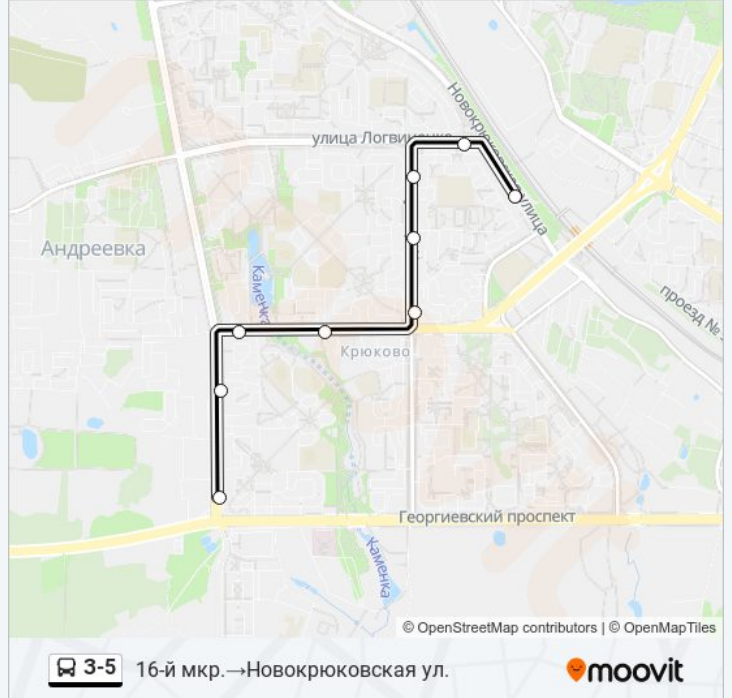

**Направление: 16-й мкр. → Новокрюковская ул.**

9 остановок

[ОТКРЫТЬ РАСПИСАНИЕ МАРШРУТА](#)

16-й мкр.

Корпус 1602

Михайловский пруд

Рынок

Корпус 1538

Детская п-ка

Центр занятости населения

Дежурная аптека

Новокрюковская ул.

**Расписания автобус 3-5**

16-й мкр. → Новокрюковская ул. Расписание поездки

понедельник	00:05 - 22:44
вторник	00:05 - 22:44
среда	00:05 - 22:44
четверг	00:05 - 22:44
пятница	00:05 - 22:44
суббота	00:02 - 22:50
воскресенье	00:02 - 22:50

**Информация о автобус 3-5****Направление:** 16-й мкр. → Новокрюковская ул.**Остановки:** 9**Продолжительность поездки:** 12 мин**Описание маршрута:**

## Направление: Ст. Крюково→Корпус 1602

10 остановок

[ОТКРЫТЬ РАСПИСАНИЕ МАРШРУТА](#)

Станция Крюково  
Новокрюковская ул.  
Дежурная аптека  
Центр занятости населения  
Детская п-ка  
Корпус 1538  
Стоматологическая п-ка  
Рынок  
Михайловский пруд  
Корпус 1602