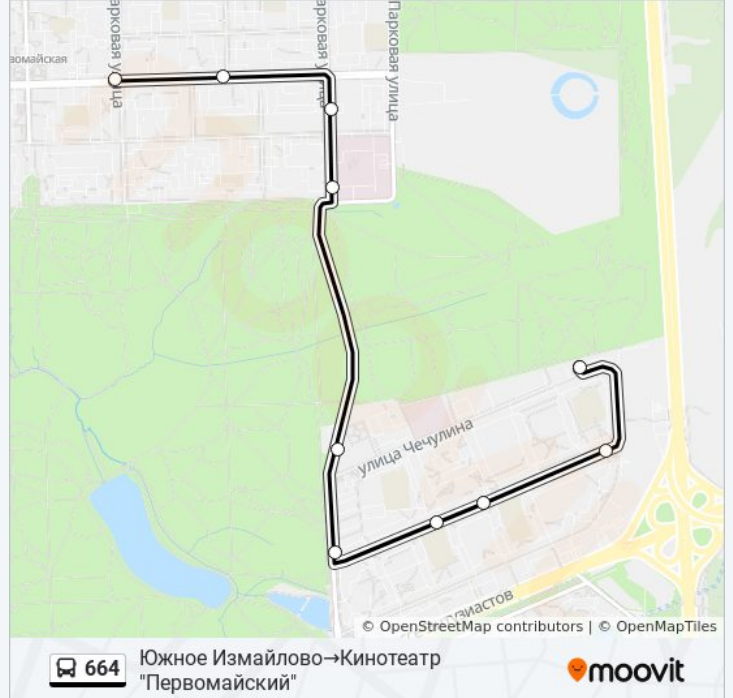

Расписание и схема движения автобуса 664 доступны оффлайн в формате PDF на moovitapp.com. Используйте [приложение Moovit](#), чтобы увидеть время прибытия автобусов в реальном времени, режим работы метро и расписания поездов, а также пошаговые инструкции, как добраться в нужную точку Москвы.

[О Moovit](#) • [Решения Мобильности как услуги (MaaS)](#) • [Поддерживаемые страны](#) • [Сообщество Мувитеров](#)

© 2023 Moovit - Все права защищены

**Проверьте время прибытия
в реальном времени**