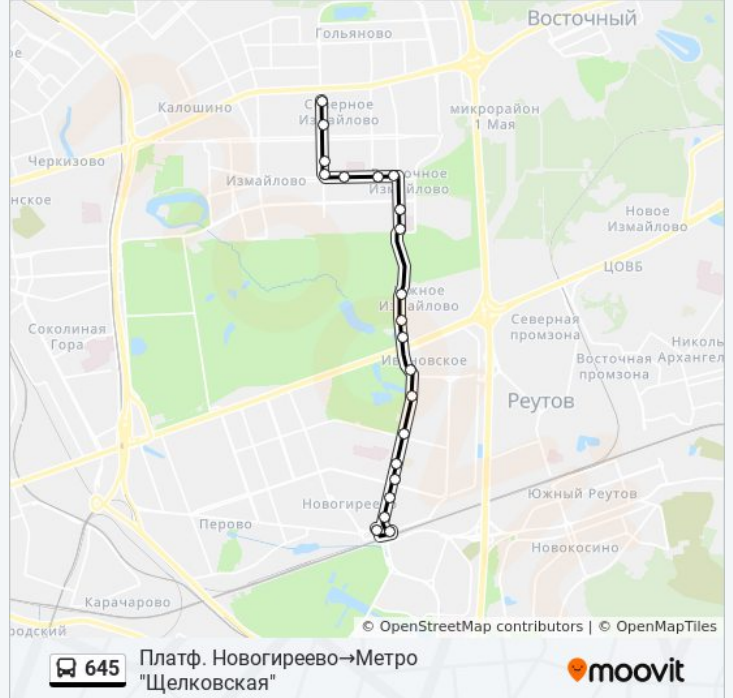

Расписание поездки

понедельник	0:21 - 22:59
вторник	0:21 - 22:59
среда	0:21 - 22:59
четверг	0:21 - 22:59
пятница	0:21 - 22:59
суббота	0:02 - 22:24
воскресенье	0:22 - 22:35

Информация о автобуса 645

Направление: Платф. Новогиреево → Метро "Щелковская"

Остановки: 21

Продолжительность поездки: 36 мин

Описание маршрута:

Верхняя Первомайская ул.

Универмаг "Первомайский"

Метро "Щелковская"

Расписание и схема движения автобуса 645 доступны оффлайн в формате PDF на moovitapp.com. Используйте [приложение Moovit](#), чтобы увидеть время прибытия автобусов в реальном времени, режим работы метро и расписания поездов, а также пошаговые инструкции, как добраться в нужную точку Москвы.