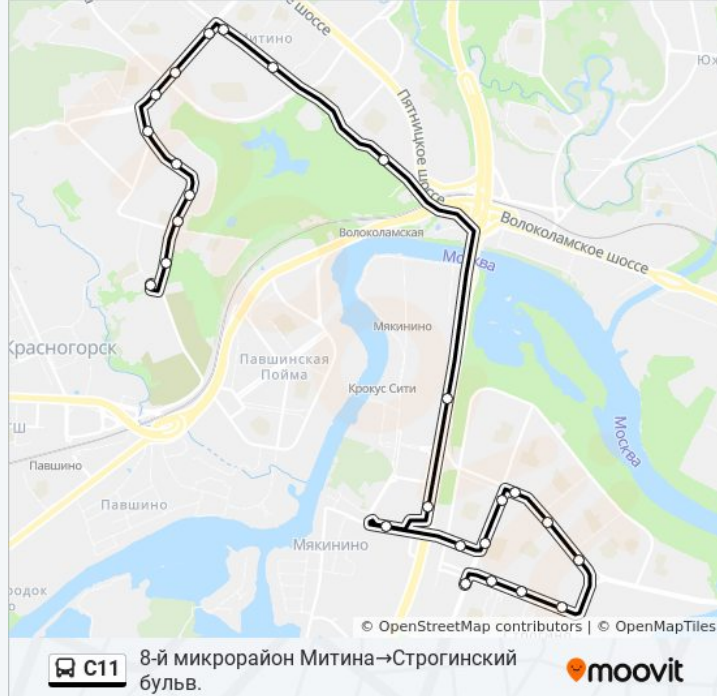

8-й микрорайон Митина

Ул. Ген. Белобородова, 30

Бассейн

Школа

Ул. Ген. Белобородова, 16

Пенягинская ул.

Дубравная ул., 48

Ул. Барышиха

Информация о автобусе С11

Направление: 8-й микрорайон
Митина→Строгинский бульв.

Остановки: 25

Продолжительность поездки: 45 мин

Описание маршрута:

Музыкальная школа им. Майкапара

Метро Строгино (восточный вестибюль)

Метро "Строгино" (запад. вестибюль)

Отделение социальной защиты населения

Строгинский бульвар

Направление: Таллинская ул.→Ул. Ген. Белобородова, 30

28 остановок

[ОТКРЫТЬ РАСПИСАНИЕ МАРШРУТА](#)

Таллинская улица