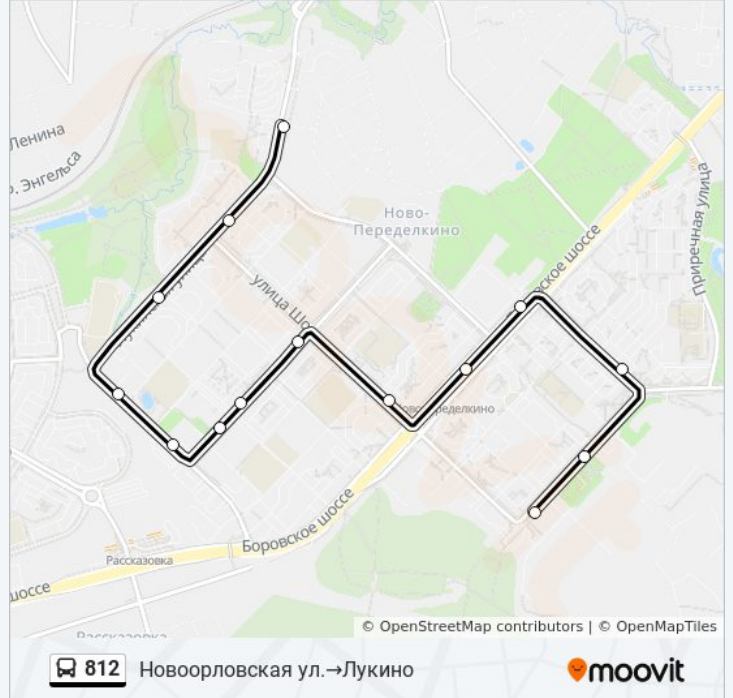

Используйте приложение Moovit, чтобы найти ближайшую остановку автобуса 812 и узнать, когда приходит Автобус 812.

Направление: Новоорловская ул. → Лукино

14 остановок

[ОТКРЫТЬ РАСПИСАНИЕ МАРШРУТА](#)

Новоорловская ул.

Горнолыжный склон "Ново-Переделкино"

Поликлиника

Новопеределкинская ул.

Метро "Новопеределкино"

Ул. Шолохова

Ул. Скульптора Мухиной

Ул. Скульптора Мухиной, 7

улица Федосьино

Ул. Федосьино

Пожарная часть

Храм Благовещения

Лукинская ул.

Лукино

Расписания автобуса 812

Новоорловская ул. → Лукино Расписание поездки

понедельник	0:01 - 22:40
вторник	0:01 - 22:40
среда	0:01 - 22:40
четверг	0:01 - 22:40
пятница	0:01 - 22:40
суббота	0:03 - 22:51
воскресенье	0:03 - 22:51

Информация о автобусе 812**Направление:** Новоорловская ул. → Лукино**Остановки:** 14**Продолжительность поездки:** 21 мин**Описание маршрута:**

Направление: Новоорловская ул.→Лукино

14 остановок

[ОТКРЫТЬ РАСПИСАНИЕ МАРШРУТА](#)