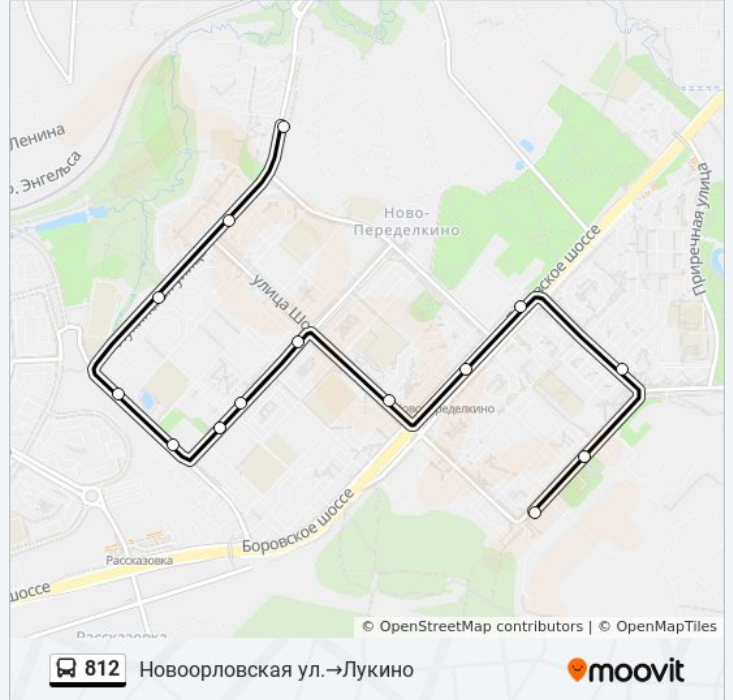

Расписание и схема движения автобуса 812 доступны оффлайн в формате PDF на moovitapp.com. Используйте [приложение Moovit](#), чтобы увидеть время прибытия автобусов в реальном времени, режим работы метро и расписания поездов, а также пошаговые инструкции, как добраться в нужную точку Москвы.

[О Moovit](#) • [Решения Мобильности как услуги (MaaS)](#) • [Поддерживаемые страны](#) • [Сообщество Мувитеров](#)

© 2023 Moovit - Все права защищены

**Проверьте время прибытия
в реальном времени**