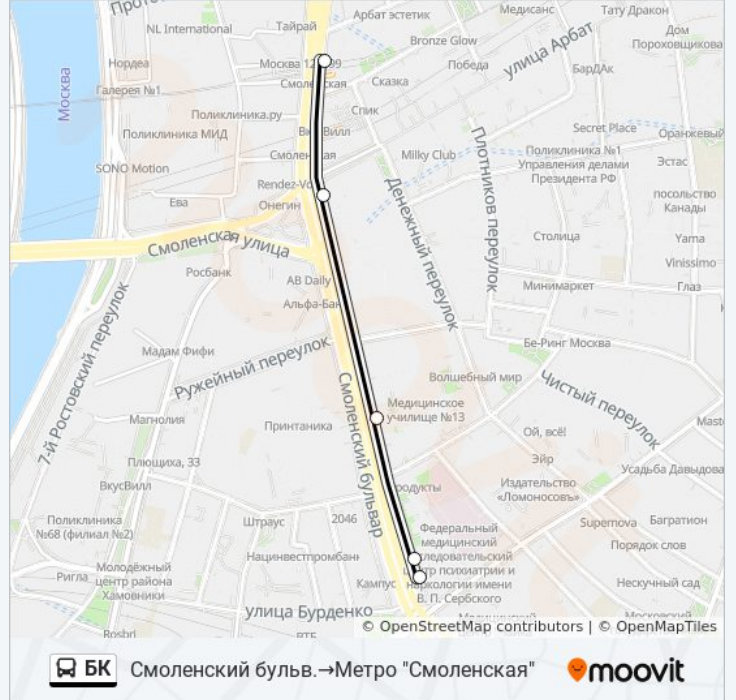

Расписание и схема движения автобуса БК доступны оффлайн в формате PDF на moovitapp.com. Используйте [приложение Moovit](#), чтобы увидеть время прибытия автобусов в реальном времени, режим работы метро и расписания поездов, а также пошаговые инструкции, как добраться в нужную точку Москвы.

[О Moovit](#) • [Решения Мобильности как услуги (MaaS)](#) • [Поддерживаемые страны](#) • [Сообщество Мувитеров](#)

© 2023 Moovit - Все права защищены

**Проверьте время прибытия
в реальном времени**