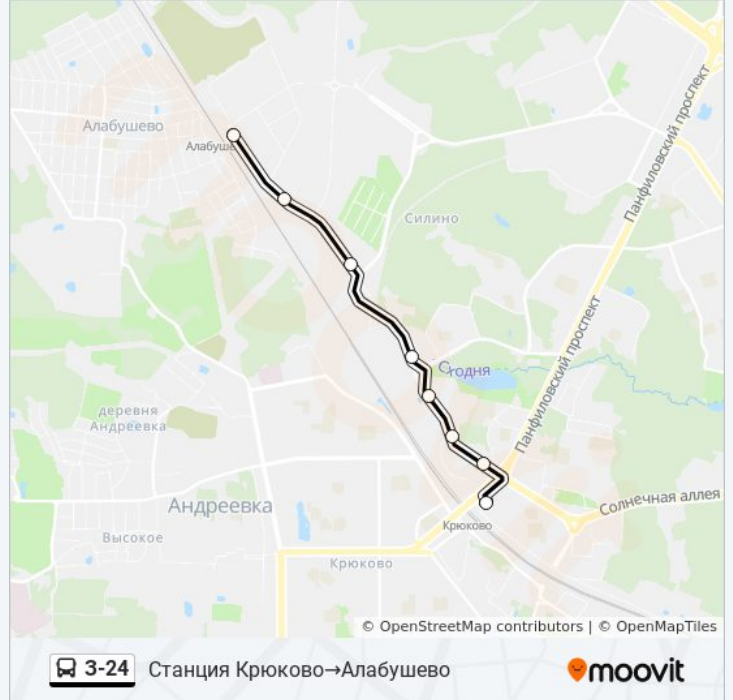

### Расписания автобуса 3-24

Станция Крюково→Алабушево Расписание поездки

понедельник	6:40 - 22:30
вторник	6:40 - 22:30
среда	6:40 - 22:30
четверг	6:40 - 22:30
пятница	6:40 - 22:30
суббота	6:40 - 22:30
воскресенье	6:40 - 22:30

### Информация о автобусе 3-24

**Направление:** Станция Крюково→Алабушево

**Остановки:** 8

**Продолжительность поездки:** 18 мин

**Описание маршрута:**

Расписание и схема движения автобуса 3-24 доступны оффлайн в формате PDF на [moovitapp.com](https://moovitapp.com). Используйте [приложение Moovit](#), чтобы увидеть время прибытия автобусов в реальном времени, режим работы метро и расписания поездов, а также пошаговые инструкции, как добраться в нужную точку Москвы.