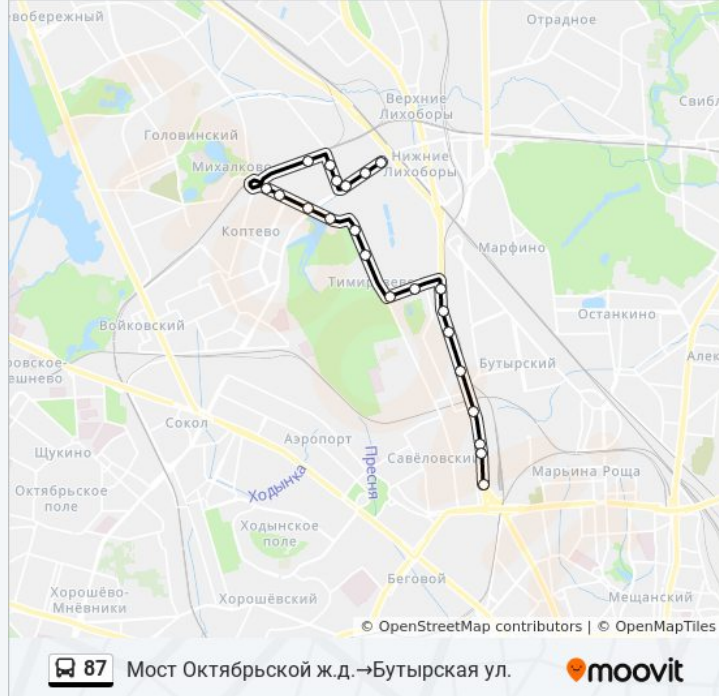

Метро "Тимирязевская"

Ул. Всеволода Вишневского

Метро "Дмитровская"

### Информация о автобусе 87

**Направление:** Мост Октябрьской ж.д.→Бутырская ул.

**Остановки:** 22

**Продолжительность поездки:** 43 мин

**Описание маршрута:**

Бутырская ул., 62

Бутырская слобода

Бутырская ул.

**Направление: Савёловский  
вокзал→Педагогический колледж**

20 остановок

[ОТКРЫТЬ РАСПИСАНИЕ МАРШРУТА](#)

Савёловский вокзал

Бутырская ул.

Бутырская Ул., 46

Бутырская Улица 62

Метро "Дмитровская"