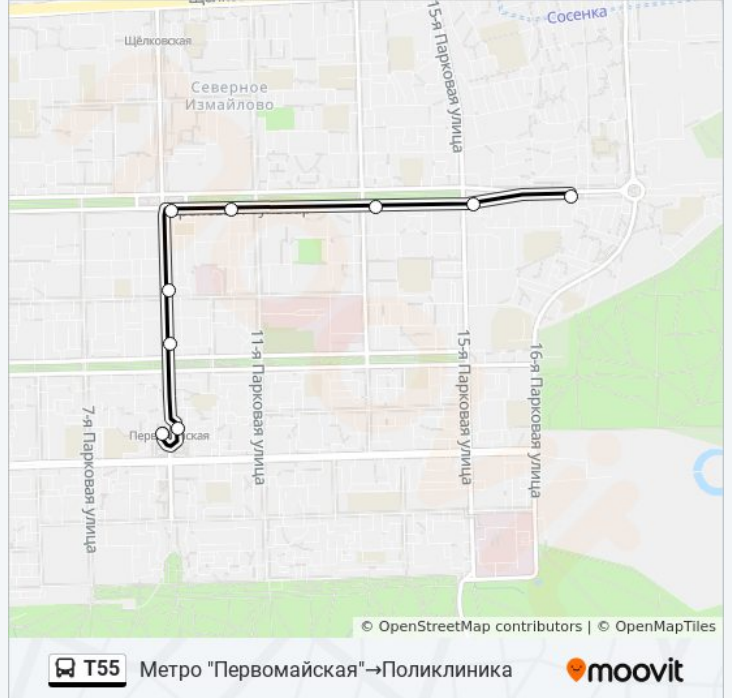

Метро "Первомайская"

Метро "Первомайская"

Измайловский бульв.

Верхняя Первомайская ул.

Районный центр "София"

11-я Парковая ул.

13-я Парковая ул.

Сиреневый бульв.

Информация о автобусе Т55

Направление: Метро

"Первомайская" → Поликлиника

Остановки: 9

Продолжительность поездки: 12 мин

Описание маршрута:

Направление: Пл. Соловецких Юнг→Верхняя Первомайская ул.

7 остановок

[ОТКРЫТЬ РАСПИСАНИЕ МАРШРУТА](#)

Пл. Соловецких Юнг

Поликлиника

Сиреневый бульв.

13-я Парковая ул.

11-я Парковая ул.

Районный центр "София"

Верхняя Первомайская ул.