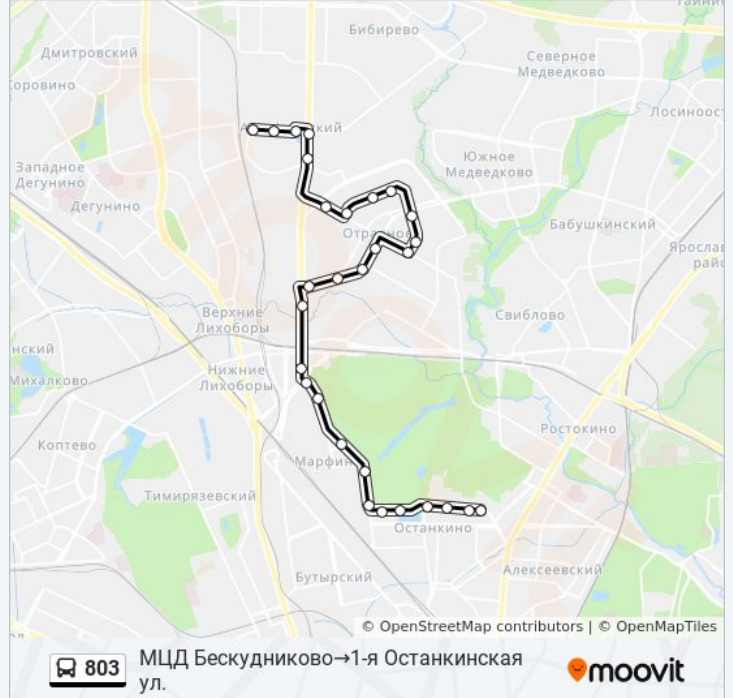

Новый Иерусалим

Детская п-ка

Алтуфьевское Шоссе 12

К/т "Рига"

Главный вход Ботанического сада

Ботаническая ул., 33

Оранжерея Ботанического сада

Ул. Акад. Комарова

Ул. Кашенкин Луг

Телецентр

Центр реабилитации

Парк "Останкино"

Хованская ул.

Южный вход ВДНХ

1-я Останкинская ул.

Расписание и схема движения автобуса 803 доступны оффлайн в формате PDF на moovitapp.com. Используйте [приложение Moovit](#), чтобы увидеть время прибытия автобусов в реальном времени, режим работы метро и расписания поездов, а также пошаговые инструкции, как добраться в нужную точку Москвы.

[О Moovit](#) • [Решения Мобильности как услуги (MaaS)](#) • [Поддерживаемые страны](#) • [Сообщество Мувитеров](#)

© 2023 Moovit - Все права защищены

**Проверьте время прибытия
в реальном времени**