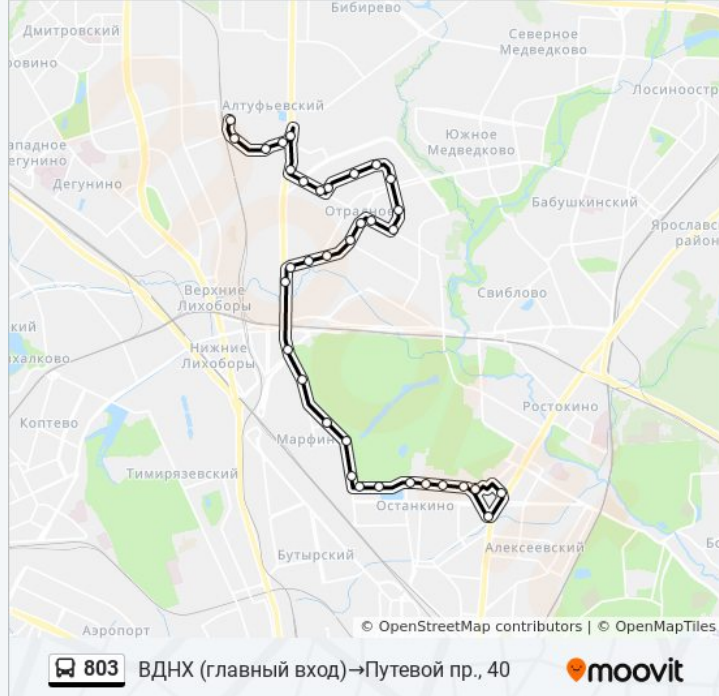

Информация о автобусе 803

Направление: ВДНХ (главный вход)→Путевой пр., 40

Остановки: 35

Продолжительность поездки: 61 мин

Описание маршрута:

Ул. Декабристов

Ул. Пестеля

Ул. Пестеля, 4

Металлобаза

Школа № 305

Путевой пр., 28

Путевой пр., 40

Направление: МЦД Бескудниково→1-я Останкинская ул.

29 остановок

[ОТКРЫТЬ РАСПИСАНИЕ МАРШРУТА](#)

МЦД Бескудниково

Ул. Бегичева

Поликлиника

Районный центр "Марс"

Высоковольтный Проезд

Ул. Декабристов, 1

Ул. Бестужевых

Ул. Бестужевых, 13

Школа