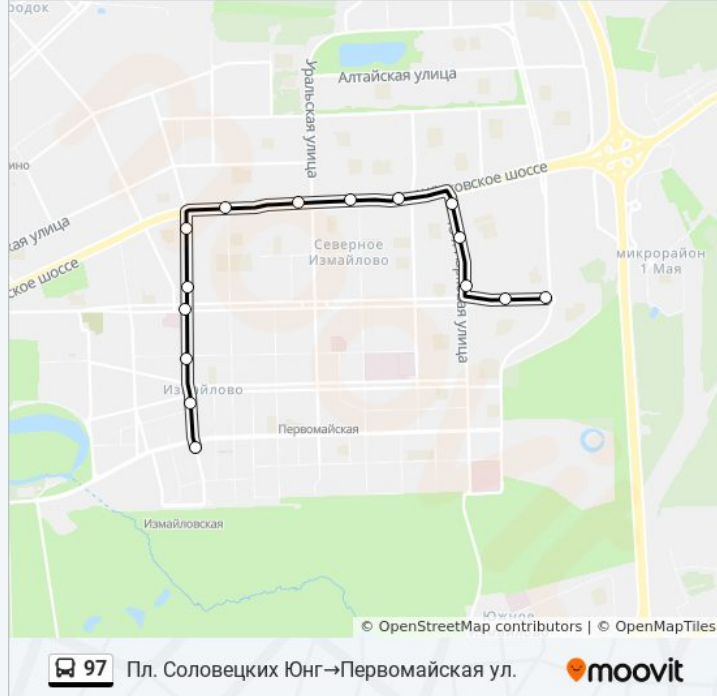

Направление: Пл. Соловецких Юнг→Первомайская ул.

15 остановок

[ОТКРЫТЬ РАСПИСАНИЕ МАРШРУТА](#)

Пл. Соловецких Юнг
Поликлиника
Сиреневый бульв.
15-Я Парковая Ул.
Щелковское ш.
Чусовская ул.
11-я Парковая ул.
Метро "Щелковская"
5-я Парковая ул.
3-я Парковая ул., 54
3-я Парковая ул., 44
Пл. Викторио Кодовильи
Верхняя Первомайская ул.
МФЦ Измайлово
Первомайская ул.

Расписания автобуса 97

Пл. Соловецких Юнг→Первомайская ул.

Расписание поездки

понедельник	0:24 - 22:54
вторник	0:24 - 22:54
среда	0:24 - 22:54
четверг	0:24 - 22:54
пятница	0:24 - 22:54
суббота	0:26 - 22:37
воскресенье	0:26 - 22:35

Информация о автобусе 97

Направление: Пл. Соловецких Юнг→Первомайская ул.

Остановки: 15

Продолжительность поездки: 25 мин

Описание маршрута:

Направление: Пл. Соловецких Юнг→Первомайская ул.

15 остановок

[ОТКРЫТЬ РАСПИСАНИЕ МАРШРУТА](#)

Пл. Соловецких Юнг

Поликлиника

Сиреневый бульв.

15-Я Парковая Ул.

Щелковское ш.

Чусовская ул.

11-я Парковая ул.

Метро "Щелковская"