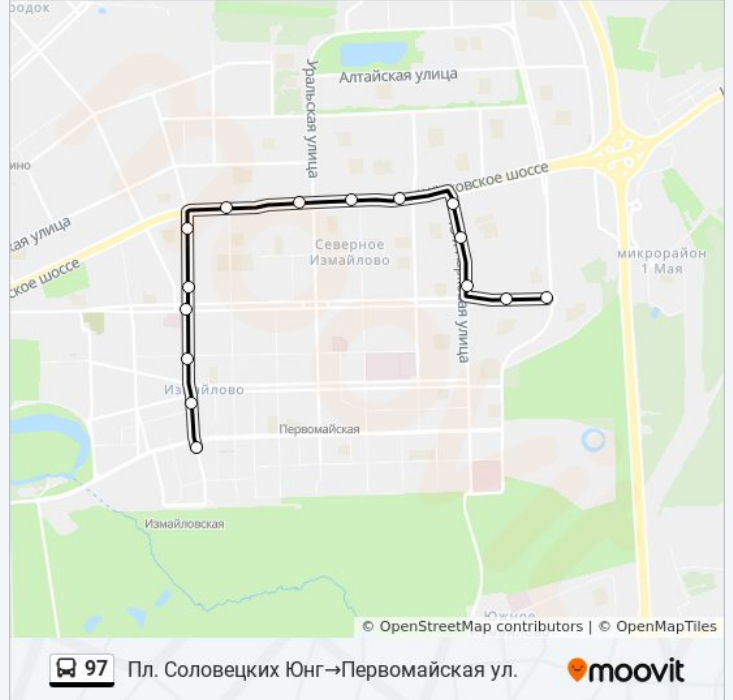

Направление: Пл. Соловецких Юнг→Первомайская ул.

15 остановок

[ОТКРЫТЬ РАСПИСАНИЕ МАРШРУТА](#)

Пл. Соловецких Юнг
Поликлиника
Сиреневый бульв.
15-Я Парковая Ул.
Щелковское ш.
Чусовская ул.
11-я Парковая ул.
Метро "Щелковская"
5-я Парковая ул.
3-я Парковая ул., 54
3-я Парковая ул., 44
Пл. Викторио Кодовильи
Верхняя Первомайская ул.
МФЦ Измайлово
Первомайская ул.

Пл. Соловецких Юнг

Поликлиника

Сиреневый бульв.

15-Я Парковая Ул.

Щелковское ш.

Чусовская ул.

11-я Парковая ул.

Метро "Щелковская"

Пл. Соловецких Юнг→Первомайская ул.

Расписание поездки

понедельник	0:24 - 22:54
вторник	0:24 - 22:54
среда	0:24 - 22:54
четверг	0:24 - 22:54
пятница	0:24 - 22:54
суббота	0:26 - 22:37
воскресенье	0:26 - 22:35

Информация о автобусе 97

Направление: Пл. Соловецких Юнг→Первомайская ул.

Остановки: 15

Продолжительность поездки: 25 мин

Описание маршрута:

Расписание и схема движения автобуса 97 доступны оффлайн в формате PDF на moovitapp.com. Используйте [приложение Moovit](#), чтобы увидеть время прибытия автобусов в реальном времени, режим работы метро и расписания поездов, а также пошаговые инструкции, как добраться в нужную точку Москвы.