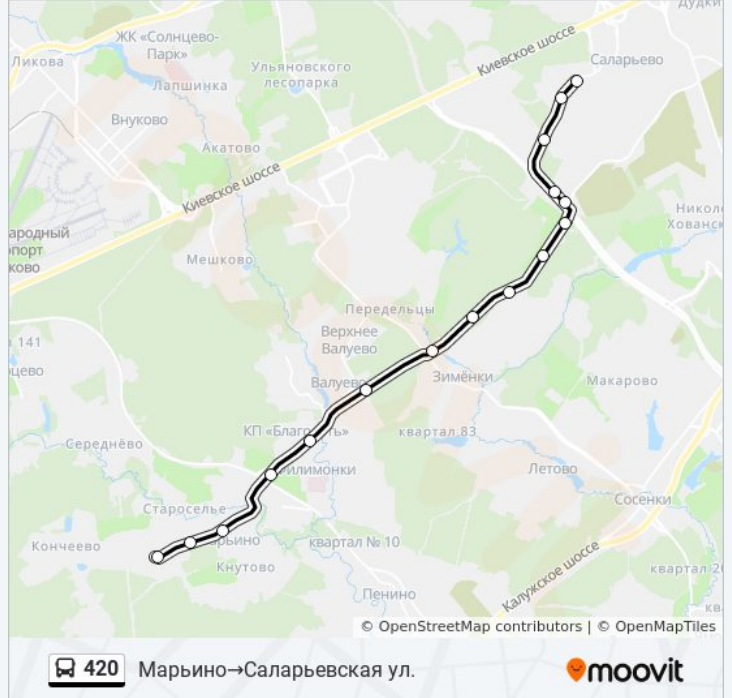

420

Марьино→Саларьевская ул.

[Открыть На Сайте](#)

У автобуса 420 (Марьино→Саларьевская ул.) 2 поездки. По будням, расписание маршрута:
(1) Марьино→Саларьевская ул.: 0:16 - 22:49 (2) Метро "Саларьево"→Ул. Харлампиева: 0:11 - 22:53
Используйте приложение Moovit, чтобы найти ближайшую остановку автобуса 420 и узнать, когда приходит Автобус 420.

Направление: Марьино→Саларьевская ул.

16 остановок

[ОТКРЫТЬ РАСПИСАНИЕ МАРШРУТА](#)

Марьино
Ул. Харлампиева
Школа
Марьинское поле
Поселок Филимонки
Поворот на пос. Радиоцентр
Река Зимёнка
Антоновка
Летова Роща
Мастищи
Проектируемый пр. № 7029
Хованская дубрава
Метро "Филатов Луг"
Д. Картмазово - Московская ул.
Д. Картмазово
Саларьевская ул.

Информация о автобусе 420**Направление:** Марьино→Саларьевская ул.**Остановки:** 16**Продолжительность поездки:** 45 мин**Описание маршрута:**

Направление: Метро "Саларьево" → Ул. Харлампиева

16 остановок