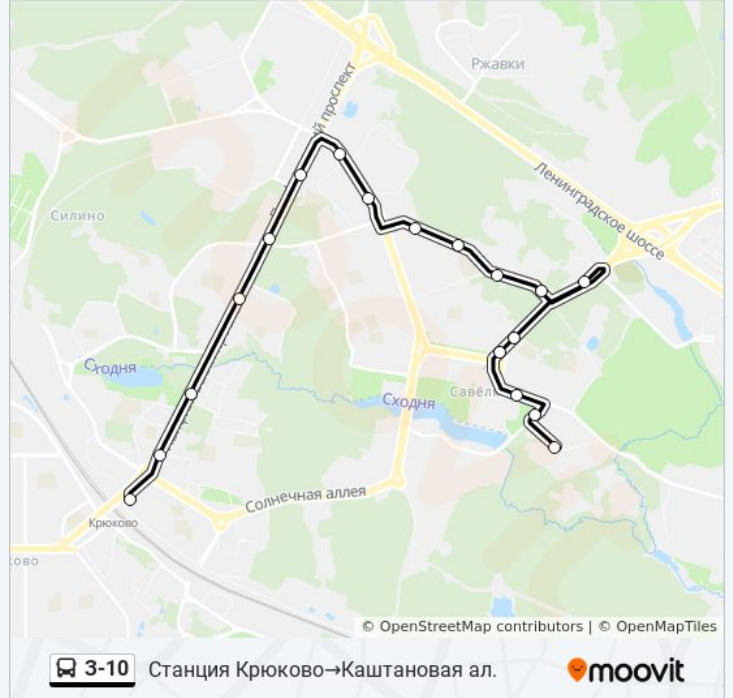

Направление: Горбольница→Панфиловский просп.

16 остановок

[ОТКРЫТЬ РАСПИСАНИЕ МАРШРУТА](#)

Горбольница
Поликлиника
7-й Торговый центр
Спортивный комплекс
Спортивная школа
Ведогонь театр
Студенческая
Музыкальная школа
Ул. Юности
К/т "Электрон"
1-й Торговый центр
Дом мебели
Берёзовая ал.
12-й мкр.
Октябрьская
Панфиловский просп.

[ОТКРЫТЬ РАСПИСАНИЕ МАРШРУТА](#)

- Станция Крюково
- Панфиловский просп.
- Октябрьская
- 12-й мкр.
- Берёзовая ал.
- Дом мебели
- 1-й Торговый центр
- К/т "Электрон"
- Ул. Юности
- Музыкальная школа
- Студенческая
- Ведогонь театр
- Московский просп.
- Спортивная школа
- Дворец культуры
- Спортивный комплекс
- Озерная ал.
- Каштановая ал.

Расписания автобуса 3-10

Станция Крюково→Каштановая ал. Расписание поездки

понедельник	24 часа
вторник	24 часа
среда	24 часа
четверг	24 часа
пятница	24 часа
суббота	24 часа
воскресенье	24 часа

Информация о автобусе 3-10

Направление: Станция Крюково→Каштановая ал.

Остановки: 18

Продолжительность поездки: 34 мин

Описание маршрута:

Расписание и схема движения автобуса 3-10 доступны офлайн в формате PDF на moovitapp.com. Используйте [приложение Moovit](#), чтобы увидеть время прибытия автобусов в реальном времени, режим работы метро и расписания поездов, а также пошаговые инструкции, как добраться в нужную точку Москвы.