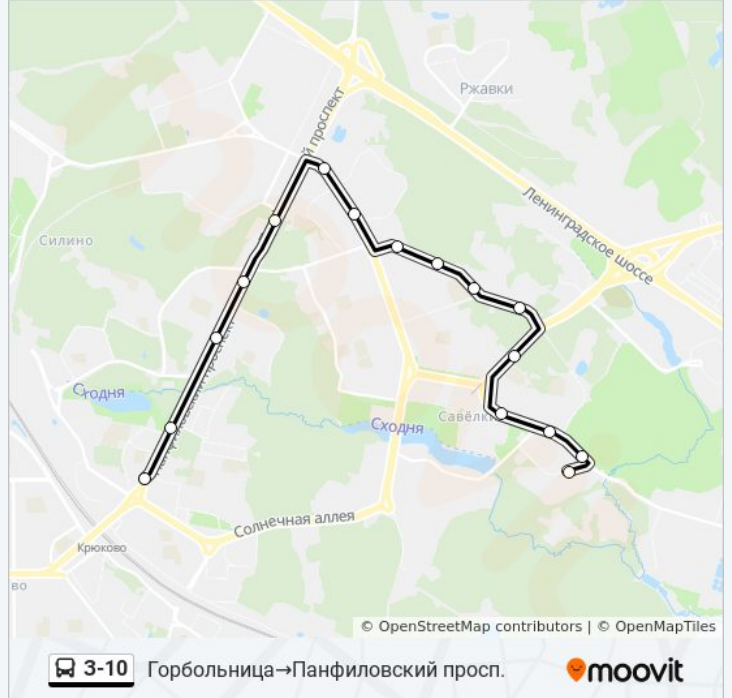

3-10

Горбольница→Панфиловский просп.

[Открыть На Сайте](#)

У автобуса 3-10 (Горбольница→Панфиловский просп.) 2 поездки. По будням, расписание маршрута:
(1) Горбольница→Панфиловский просп.: 0:28 - 22:39 (2) Станция Крюково→Каштановая ал.: 24 часа
Используйте приложение Moovit, чтобы найти ближайшую остановку автобуса 3-10 и узнать, когда приходит Автобус 3-10.

Направление: Горбольница→Панфиловский просп.

16 остановок

[ОТКРЫТЬ РАСПИСАНИЕ МАРШРУТА](#)

Горбольница
Поликлиника
7-й Торговый центр
Спортивный комплекс
Спортивная школа
Ведогонь театр
Студенческая
Музыкальная школа
Ул. Юности
К/т "Электрон"
1-й Торговый центр
Дом мебели
Берёзовая ал.
12-й мкр.
Октябрьская
Панфиловский просп.

Информация о автобусе 3-10**Направление:** Горбольница→Панфиловский просп.**Остановки:** 16**Продолжительность поездки:** 30 мин**Описание маршрута:**

**Направление: Станция
Крюково→Каштановая ал.**

18 остановок

[ОТКРЫТЬ РАСПИСАНИЕ МАРШРУТА](#)

- Станция Крюково
- Панфиловский просп.
- Октябрьская
- 12-й мкр.
- Берёзовая ал.
- Дом мебели
- 1-й Торговый центр
- К/т "Электрон"
- Ул. Юности
- Музыкальная школа
- Студенческая
- Ведогонь театр
- Московский просп.
- Спортивная школа
- Дворец культуры
- Спортивный комплекс
- Озерная ал.
- Каштановая ал.