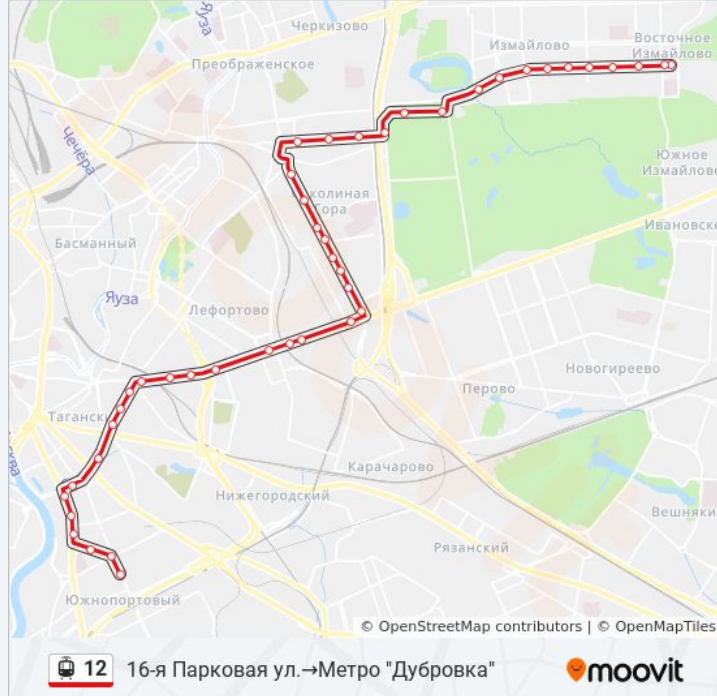

Направление: 16-я Парковая ул.→Метро "Дубровка"

43 остановок

[ОТКРЫТЬ РАСПИСАНИЕ МАРШРУТА](#)

16-я Парковая ул.
15-я Парковая улица
13-я Парковая ул.
К/т "Первомайский"
Метро "Первомайская"
7-я Парковая улица
5-я Парковая улица
3-я Парковая ул.
Измайловская пл.
Галерея "Измайлово"
Главная аллея
Метро "Партизанская"
Мост Окружной ж.д.
Фортуноватовская ул.
Ул. Ибрагимова
Метро "Семеновская"
Кирпичная ул.
Стадион "Крылья Советов"
9-я ул. Соколиной Горы
8-я ул. Соколиной Горы

Информация о трамвае 12**Направление:** 16-я Парковая ул.→Метро "Дубровка"**Остановки:** 43**Продолжительность поездки:** 81 мин**Описание маршрута:**

Просп. Буденного, 24

5-я ул. Соколиной Горы

3-я ул. Соколиной Горы

Метро "Пл. Ильича"

Библиотечная ул.

Новорогожская улица

Абельмановская Застава

К/Т "Победа" - Детский Театр

Метро "Пролетарская"

Динамовская улица

Арбатецкая улица

Шарикоподшипниковская ул.

ЦНИИТМАШ

Новоостаповская улица

Метро "Дубровка"

16-я Парковая ул. → Метро "Дубровка"

Направление: МЦК Дубровка → 15-я Парковая ул.

44 остановок

[ОТКРЫТЬ РАСПИСАНИЕ МАРШРУТА](#)