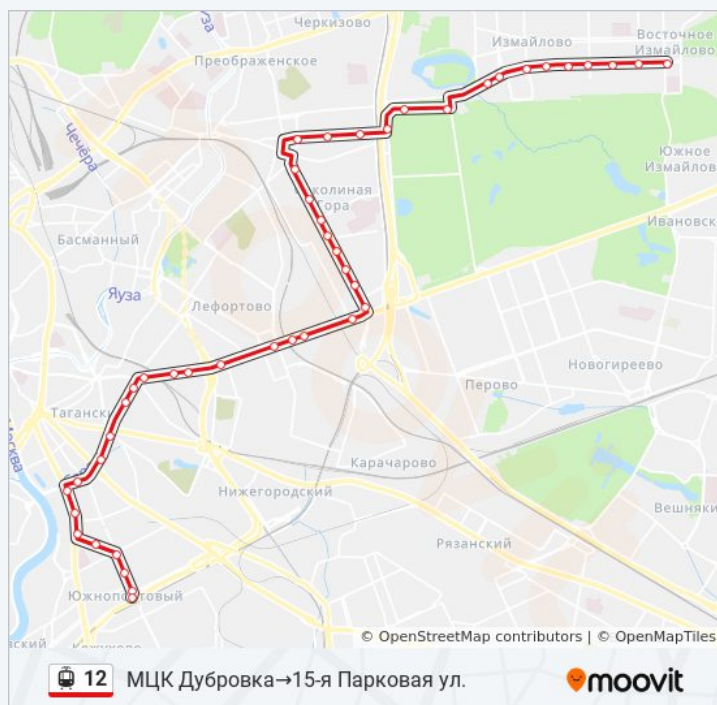

Направление: 16-я Парковая ул.→Метро "Дубровка"

43 остановок

[ОТКРЫТЬ РАСПИСАНИЕ МАРШРУТА](#)

16-я Парковая ул.
15-я Парковая улица
13-я Парковая ул.
К/т "Первомайский"
Метро "Первомайская"
7-я Парковая улица
5-я Парковая улица
3-я Парковая ул.
Измайловская пл.
Галерея "Измайлово"
Главная аллея
Метро "Партизанская"
Мост Окружной ж.д.
Фортуноватовская ул.
Ул. Ибрагимова
Метро "Семеновская"
Кирпичная ул.
Стадион "Крылья Советов"
9-я ул. Соколиной Горы
8-я ул. Соколиной Горы

Шарикоподшипниковская ул.

ЦНИИТМАШ

Новоостаповская улица

Метро "Дубровка"

16-я Парковая ул. → Метро "Дубровка"

Направление: МЦК Дубровка → 15-я Парковая ул.

44 остановок

[ОТКРЫТЬ РАСПИСАНИЕ МАРШРУТА](#)

Главная аллея

Галерея "Измайлово"

Измайловская пл.

3-я Парковая улица

5-я Парковая ул.

Информация о трамvae 12

Направление: МЦК Дубровка→15-я Парковая ул.

Остановки: 44

Продолжительность поездки: 82 мин

Описание маршрута:

7-я Парковая ул.

Метро "Первомайская"

К/т "Первомайский"

13-я Парковая ул.

15-я Парковая ул.

Расписание и схема движения трамвая 12 доступны оффлайн в формате PDF на moovitapp.com. Используйте [приложение Moovit](#), чтобы увидеть время прибытия автобусов в реальном времени, режим работы метро и расписания поездов, а также пошаговые инструкции, как добраться в нужную точку Москвы.