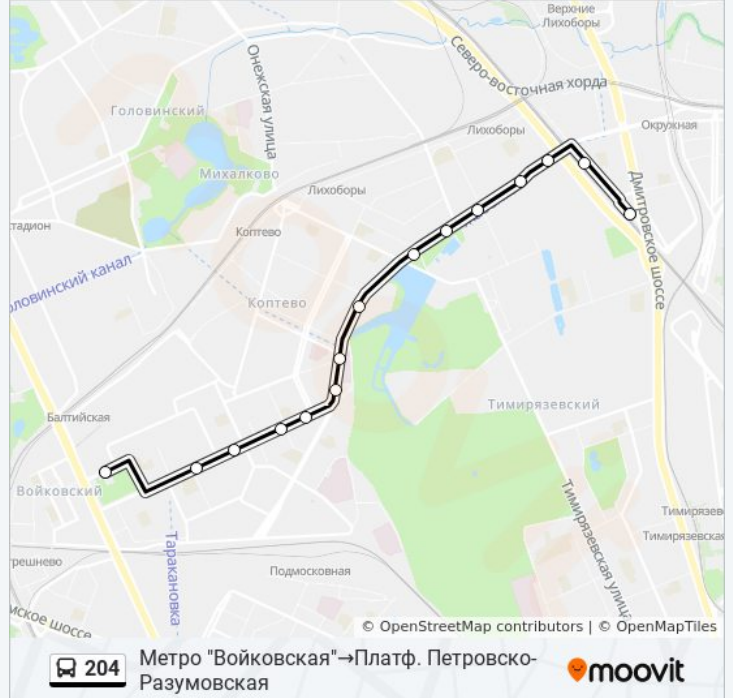

Михалковская ул.

Университет Природообустройства

Улица Лихоборские Бугры

Педагогический колледж

Мост Октябрьской Ж.Д.

Улица Линии Октябрьской Железной дороги,
10

Платф. Петровско-Разумовская

Расписания автобуса 204

Информация о автобусе 204

Направление: Метро "Войковская" → Платф. Петровско-Разумовская

Остановки: 15

Продолжительность поездки: 25 мин

Описание маршрута:

Направление: Метро "Петровско-Разумовская" → 3-й Новоподмосковный пер.