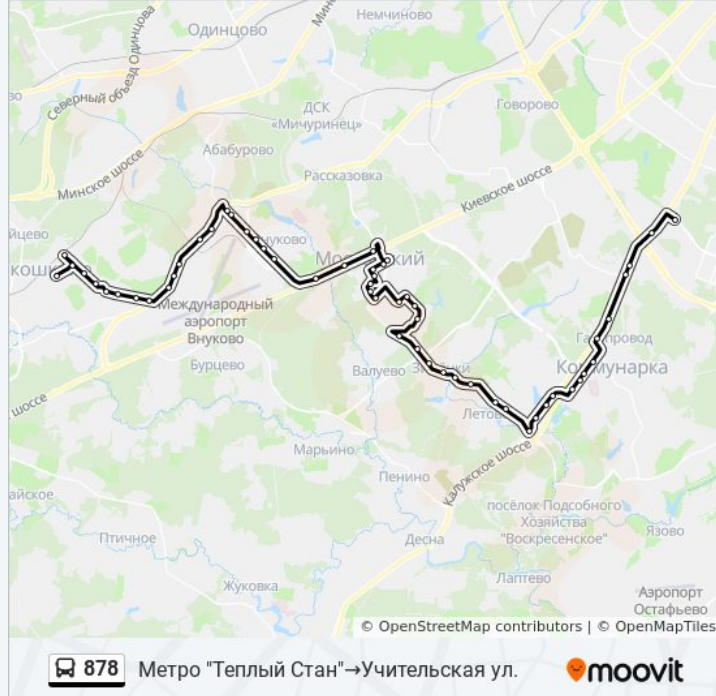

Ул. Никитина

Город Московский

Ин-т Полиомиелита

Мешково

Пос. Внуково

Гостиница

Центральная Ул.

Атс

Поворот На Боровское Ш.

Ликова

Мфц Внуково

Изваринская Ул.

Внуковский 3-Д

Постниково

Внуково-3

Садовые участки

Привольная ул.

Дачный поселок

Марушкино

Советская ул.

Советская ул., 41

Ст. Толстопальцево

Деревня Толстопальцево

Учительская улица

Направление: Платф. Кокошкино→МКАД

54 остановок

[ОТКРЫТЬ РАСПИСАНИЕ МАРШРУТА](#)

платформа Кокошкино

Учительская ул.

Деревня Толстопальцево

Ст. Толстопальцево

Деревня Толстопальцево