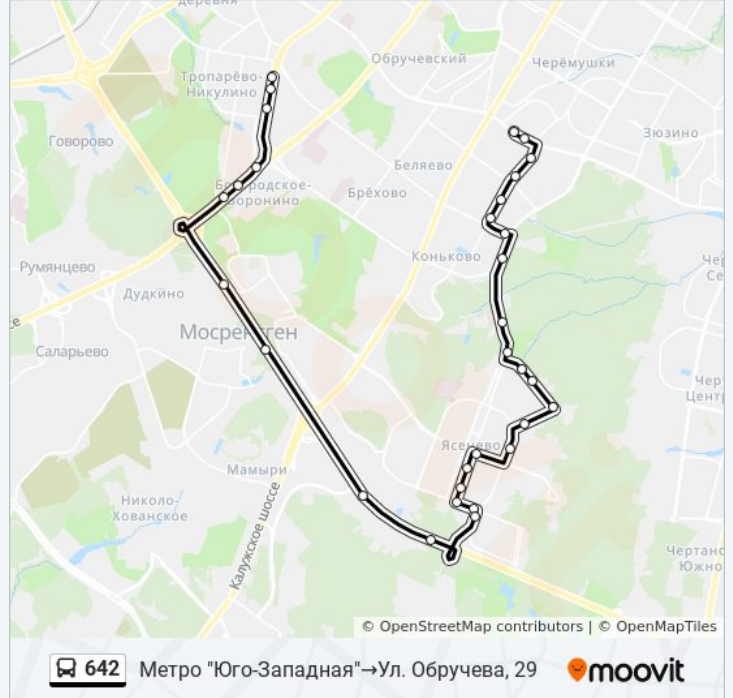

Метро "Ясенево"

Школа им. А.В. Соломатина

Ул. Рокотова, 8

Соловьиный пр., 10

Соловьиный пр., 6

Соловьиный пр., 2

Соловьиный пр.

Спортбаза "Узкое"

Ул. Островитянова, 45

Ул. Миклухо-Маклая, 65

6-й мкр.

Ул. Ген. Антонова

Ул. Введенского, 8

1-й автобусный парк

З-д спецсплавов

Ул. Обручева, 29

Расписание и схема движения автобус 642 доступны оффлайн в формате PDF на moovitapp.com. Используйте [приложение Moovit](#), чтобы увидеть время прибытия автобусов в реальном времени, режим работы метро и расписания поездов, а также пошаговые инструкции, как добраться в нужную точку Москвы.

[О Moovit](#) • [Решения Мобильности как услуги (MaaS)](#) • [Поддерживаемые страны](#) • [Сообщество Мувитеров](#)

© 2024 Moovit - Все права защищены

**Проверьте время прибытия
в реальном времени**