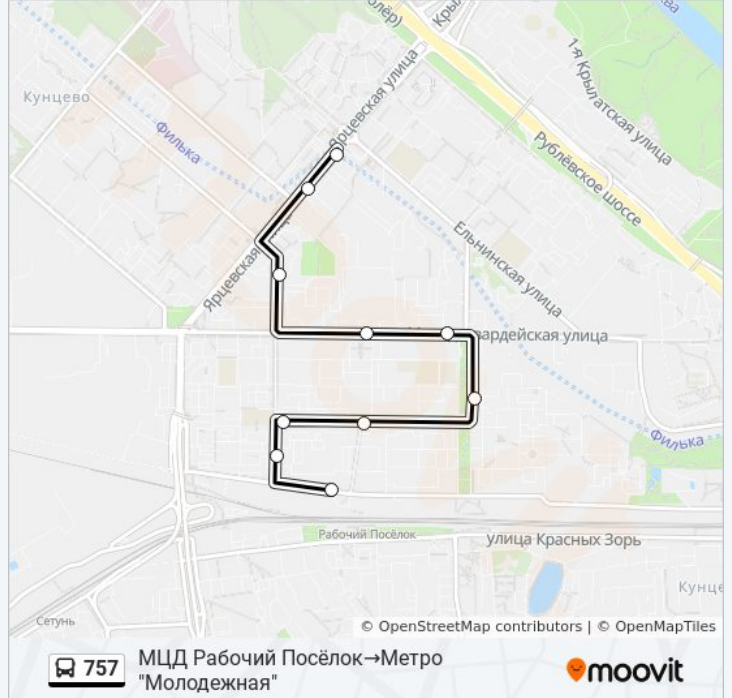

Используйте приложение Moovit, чтобы найти ближайшую остановку автобуса 757 и узнать, когда приходит Автобус 757.

Направление: МЦД Рабочий Посёлок→Метро "Молодежная"

10 остановок

[ОТКРЫТЬ РАСПИСАНИЕ МАРШРУТА](#)

МЦД Рабочий Посёлок
Партизанская ул.
Кунцевская ул.
Кунцевская ул., 8
Полоцкая ул.
Полоцкая ул.
Поликлиника
Дом культуры
Ул. Марш. Сергеева
Метро "Молодежная"

Расписания автобуса 757

МЦД Рабочий Посёлок→Метро "Молодежная"
Расписание поездки

понедельник	6:47 - 21:13
вторник	6:47 - 21:13
среда	6:47 - 21:13
четверг	6:47 - 21:13
пятница	6:47 - 21:13
суббота	6:46 - 21:10
воскресенье	6:46 - 21:10

Информация о автобусе 757

Направление: МЦД Рабочий Посёлок→Метро "Молодежная"

Остановки: 10

Продолжительность поездки: 16 мин

Описание маршрута:

Направление: Метро "Молодежная" → Ул. Ивана Франко

8 остановок

[ОТКРЫТЬ РАСПИСАНИЕ МАРШРУТА](#)

Метро "Молодежная"

Ул. Марш. Сергеева