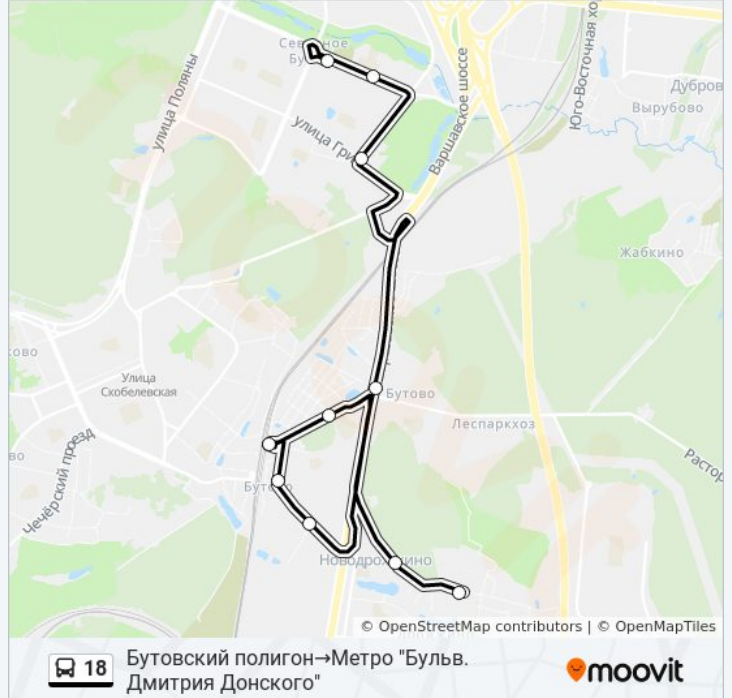

Используйте приложение Moovit, чтобы найти ближайшую остановку автобуса 18 и узнать, когда приходит Автобус 18.

Направление: Бутовский полигон→Метро "Бульв. Дмитрия Донского"

10 остановок

[ОТКРЫТЬ РАСПИСАНИЕ МАРШРУТА](#)

Бутовский полигон

Березовая ал.

Школа

МЦД Бутово

2-я Мелитопольская ул.

Поликлиника

Большая Бутовская улица

7-й "В" мкр. Северного Бутова

Старокачаловская ул., 1

Метро "Бульвар Дмитрия Донского"

Расписания автобуса 18

Бутовский полигон→Метро "Бульв. Дмитрия Донского" Расписание поездки

понедельник	6:45 - 20:45
вторник	6:45 - 20:45
среда	6:45 - 20:45
четверг	6:45 - 20:45
пятница	6:45 - 20:45
суббота	6:45 - 20:45
воскресенье	6:45 - 20:45

Информация о автобусе 18

Направление: Бутовский полигон→Метро "Бульв. Дмитрия Донского"

Остановки: 10

Продолжительность поездки: 27 мин

Описание маршрута:

Направление: Старокачаловская ул., 1→Березовая ал.