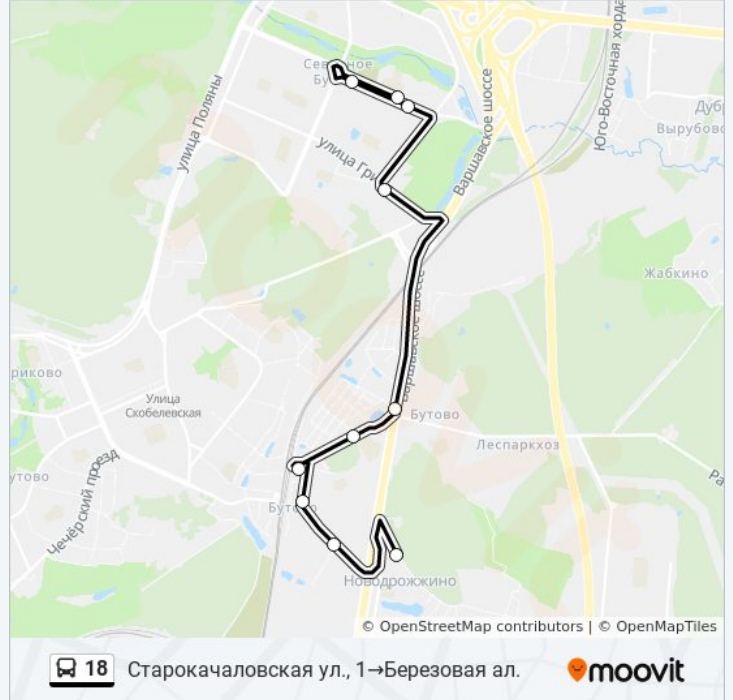

10 остановок

[ОТКРЫТЬ РАСПИСАНИЕ МАРШРУТА](#)

Старокачаловская ул., 1

Метро "Бульвар Дмитрия Донского"

Старокачаловская ул., 1

7-й "В" мкр. Северного Бутова

Б. Бутовская ул.

Школа

МЦД Бутово

2-я Мелитопольская ул.

Поликлиника

Березовая ал.

Расписания автобуса 18

Старокачаловская ул., 1→Березовая ал.

Расписание поездки

понедельник	6:23 - 20:22
вторник	6:23 - 20:22
среда	6:23 - 20:22
четверг	6:23 - 20:22
пятница	6:23 - 20:22
суббота	6:23 - 20:22
воскресенье	6:23 - 20:22

Информация о автобусе 18

Направление: Старокачаловская ул., 1→Березовая ал.

Остановки: 10

Продолжительность поездки: 24 мин

Описание маршрута:

Расписание и схема движения автобуса 18 доступны оффлайн в формате PDF на moovitapp.com. Используйте [приложение Moovit](#), чтобы увидеть время прибытия автобусов в реальном времени, режим работы метро и расписания поездов, а также пошаговые инструкции, как добраться в нужную точку Москвы.