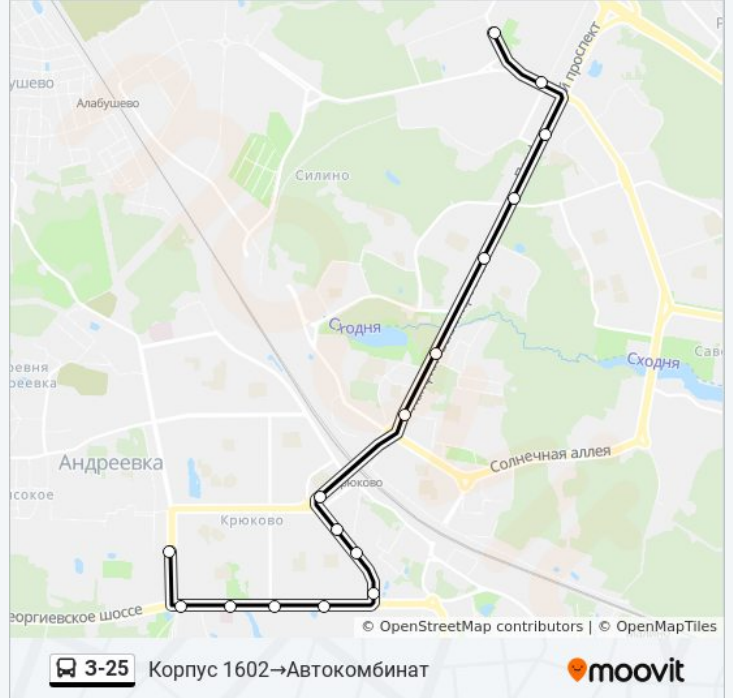

3-25

Корпус 1602→Автокомбинат

[Открыть На Сайте](#)

У автобуса 3-25 (Корпус 1602→Автокомбинат) 2 поездки. По будням, расписание маршрута:
(1) Корпус 1602→Автокомбинат: 6:22 - 22:32 (2) Северная→Михайловский пруд: 6:01 - 22:11
Используйте приложение Moovit, чтобы найти ближайшую остановку автобуса 3-25 и узнать, когда приходит Автобус 3-25.

Направление: Корпус 1602→Автокомбинат

16 остановок

[ОТКРЫТЬ РАСПИСАНИЕ МАРШРУТА](#)

Корпус 1602
Корпус 1624
Корпус 1620
Ул. Каменка
Ледовый дворец
Овражная ул.
Ул. 1-го Мая
Ул. Летчицы Тарасовой
Крюковская эстакада
Панфиловский просп.
Октябрьская
12-й мкр.
Берёзовая ал.
Дом мебели
Берёзка
Автокомбинат

Информация о автобусе 3-25**Направление:** Корпус 1602→Автокомбинат**Остановки:** 16**Продолжительность поездки:** 33 мин**Описание маршрута:**

Направление: Северная→Михайловский пруд

13 остановок

[ОТКРЫТЬ РАСПИСАНИЕ МАРШРУТА](#)