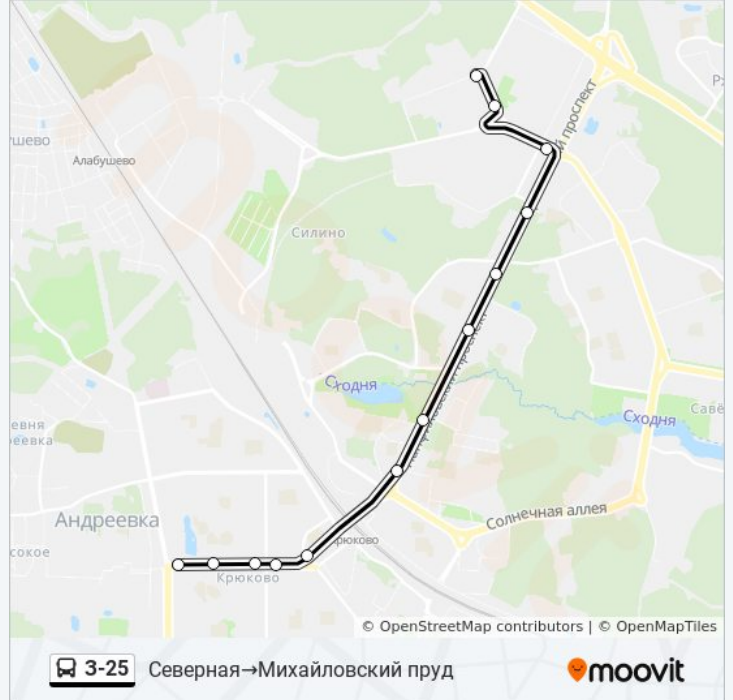

Северная→Михайловский пруд Расписание поездки

понедельник	6:01 - 22:11
вторник	6:01 - 22:11
среда	6:01 - 22:11
четверг	6:01 - 22:11
пятница	6:01 - 22:11
суббота	6:01 - 22:11
воскресенье	6:01 - 22:11

Информация о автобусе 3-25

Направление: Северная→Михайловский пруд

Остановки: 13

Продолжительность поездки: 24 мин

Описание маршрута:

Расписание и схема движения автобуса 3-25 доступны оффлайн в формате PDF на moovitapp.com. Используйте [приложение Moovit](#), чтобы увидеть время прибытия автобусов в реальном времени, режим работы метро и расписания поездов, а также пошаговые инструкции, как добраться в нужную точку Москвы.