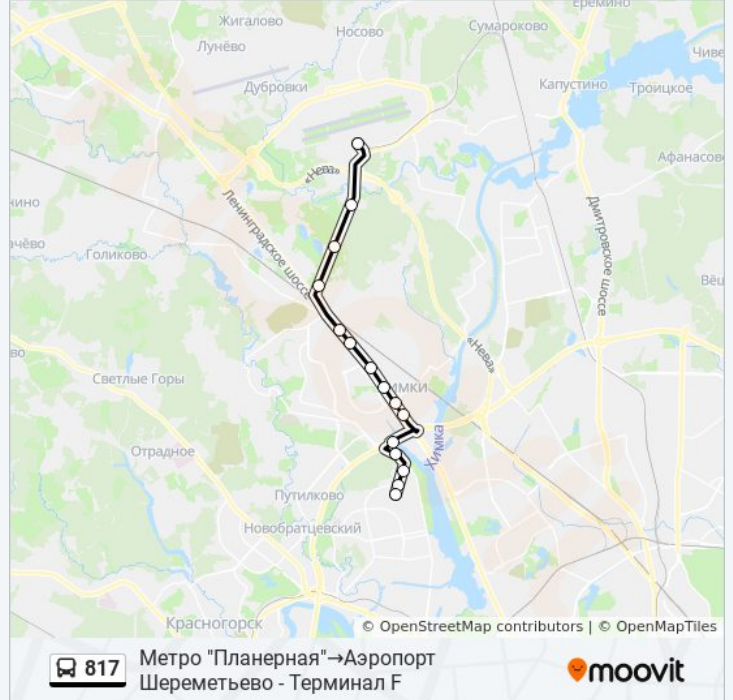

Используйте приложение Moovit, чтобы найти ближайшую остановку автобуса 817 и узнать, когда приходит Автобус 817.

Направление: Аэропорт Шереметьево - Терминал F → Детская п-ка

27 остановок

[ОТКРЫТЬ РАСПИСАНИЕ МАРШРУТА](#)

МКАД

по требованию

26-я Парковая улица

Магазин Мелодия (Международное Шоссе)

26-й км.

Мелькисарово

Аэропорт Шереметьево - Терминал F

Расписания автобуса 817

Метро "Планерная" → Аэропорт Шереметьево - Терминал F Расписание поездки

понедельник	Не Работает
вторник	0:09 - 22:45
среда	Не Работает
четверг	Не Работает
пятница	Не Работает
суббота	Не Работает
воскресенье	Не Работает

Информация о автобусе 817

Направление: Метро "Планерная" → Аэропорт Шереметьево - Терминал F

Остановки: 15

Продолжительность поездки: 41 мин

Описание маршрута:

Расписание и схема движения автобуса 817 доступны оффлайн в формате PDF на moovitapp.com. Используйте [приложение Moovit](#), чтобы увидеть время прибытия автобусов в реальном времени, режим работы метро и расписания поездов, а также пошаговые инструкции, как добраться в нужную точку Москвы.