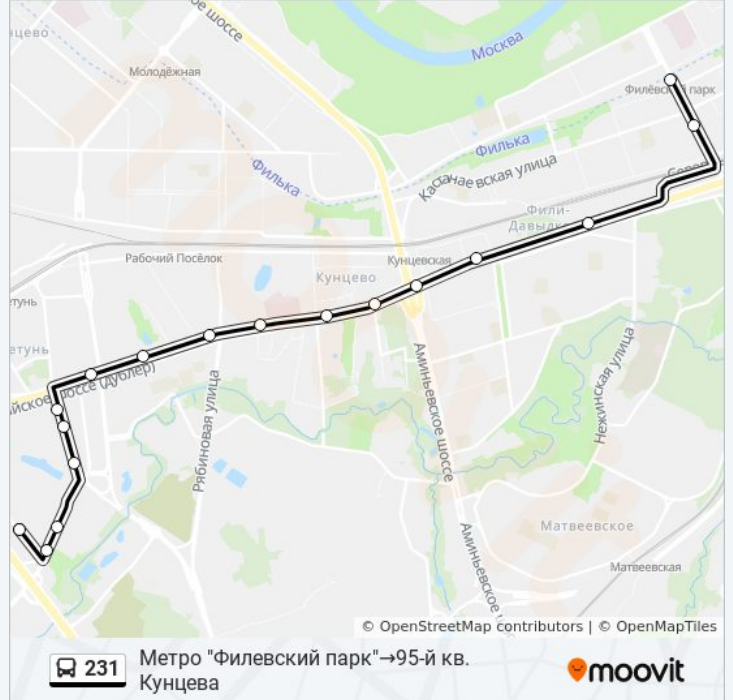

Направление: Беловежская ул.→Пл. Ромена Роллана

18 остановок

[ОТКРЫТЬ РАСПИСАНИЕ МАРШРУТА](#)

Беловежская ул.
95-й кв. Кунцева
МКАД
Сколковское ш., 31
Сколковское ш., 11
Сколковское ш.
Дворец спорта "Крылья Советов"
Дорогобужская Ул.
Ул. Гришина
Улица Петра Алексеева
Ул. Багрицкого
Ул. Вересаева
Ул. Клочкова
Ул. Алексея Свиридова
Метро "Славянский бульвар"
Парк Победы
Минская ул., 8
Пл. Ромена Роллана

17 остановок

[ОТКРЫТЬ РАСПИСАНИЕ МАРШРУТА](#)

- Метро "Филевский парк"
- Пл. Ромена Роллана
- Метро "Славянский бульвар"
- Улица Алексея Свиридова
- Ул. Клочкова
- Ул. Вересаева
- Ул. Багрицкого
- Улица Петра Алексеева
- Ул. Гришина
- Дорогобужская Ул.
- Дворец спорта "Крылья Советов"
- Вяземская ул.
- Вяземская ул., 10
- Вяземская ул., 13
- Сколковское ш., 31
- Сколковское ш.
- 95-й кв. Кунцева

Расписания автобуса 231

Метро "Филевский парк" → 95-й кв. Кунцева

Расписание поездки

понедельник	0:09 - 22:55
вторник	0:09 - 22:55
среда	0:09 - 22:55
четверг	0:09 - 22:55
пятница	0:09 - 22:55
суббота	0:13 - 22:36
воскресенье	0:13 - 22:36

Информация о автобусе 231

Направление: Метро "Филевский парк" → 95-й кв. Кунцева

Остановки: 17

Продолжительность поездки: 33 мин

Описание маршрута:

Расписание и схема движения автобуса 231 доступны оффлайн в формате PDF на moovitapp.com. Используйте [приложение Moovit](#), чтобы увидеть время прибытия автобусов в реальном времени, режим работы метро и расписания поездов, а также пошаговые инструкции, как добраться в нужную точку Москвы.