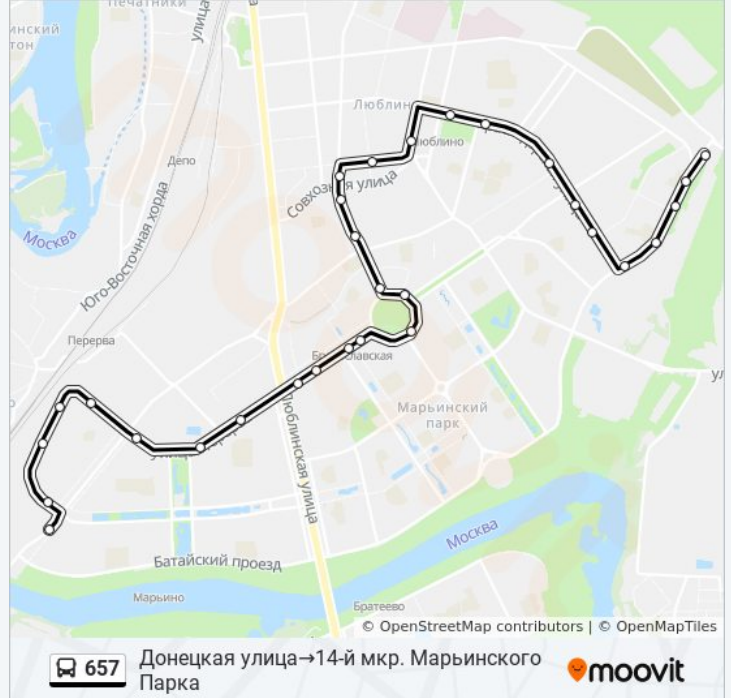

Донецкая улица
Подольская Улица 33
Подольская ул.
Подольская ул., 1
Ул. Перерва, 6
Марьинский рынок
Ул. Марш. Голованова
Графитный пр.
Ул. Перерва, 50
Ул. Перерва, 56
Метро "Братиславская"
Метро "Братиславская"
Братиславская
Ул. Перерва, 58
Братиславская Ул., 8
Краснодонская ул., 55
Совхозная ул.
Сквер Судакова
Армавирская ул.
Школа

Улица Перерва, 74

Улица Маршала Кожедуба

Люблинский суд

Ул. Марьинский Парк, 37

Ул. Марьинский Парк, 39

Центр Образования №1471

14-й мкр. Марьинского Парка

Направление: Донецкая улица→14-й мкр. Марьинского Парка

30 остановок

[ОТКРЫТЬ РАСПИСАНИЕ МАРШРУТА](#)

Донецкая улица

Подольская Улица 33

Подольская ул.

Подольская ул., 1

Ул. Перерва, 6

Марьинский рынок

Ул. Марш. Голованова

Графитный пр.

Ул. Перерва, 50

Ул. Перерва, 56

Метро "Братиславская"

Метро "Братиславская"

Братиславская

Ул. Перерва, 58