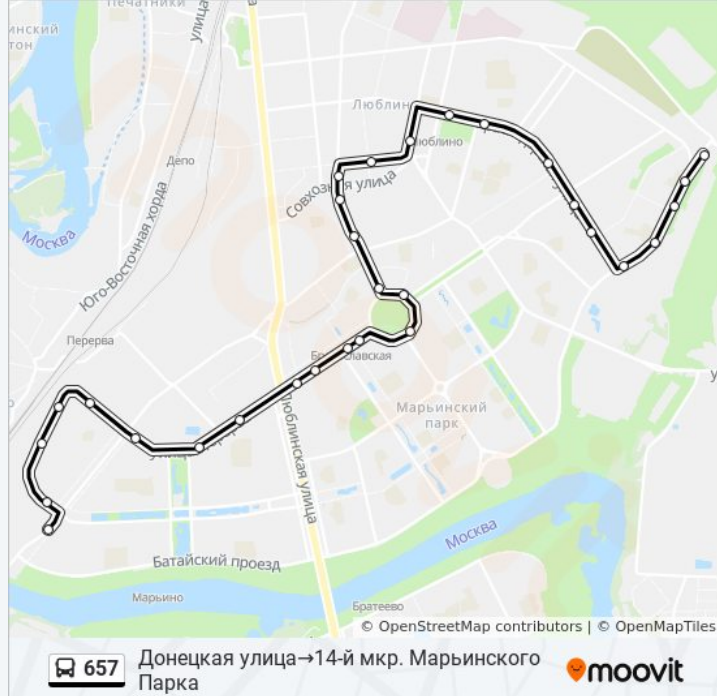

Армавирская ул.

Школа

Метро "Люблино"

Краснодарская ул., 52

Цимлянская Ул., 1

Улица Перерва, 74

Улица Маршала Кожедуба

Люблинский суд

Ул. Марьинский Парк, 37

Ул. Марьинский Парк, 39

Центр Образования №1471

14-й мкр. Марьинского Парка

Расписание и схема движения автобуса 657 доступны оффлайн в формате PDF на moovitapp.com. Используйте [приложение Moovit](#), чтобы увидеть время прибытия автобусов в реальном времени, режим работы метро и расписания поездов, а также пошаговые инструкции, как добраться в нужную точку Москвы.

[О Moovit](#) • [Решения Мобильности как услуги (MaaS)](#) • [Поддерживаемые страны](#) • [Сообщество Мувитеров](#)

© 2023 Moovit - Все права защищены

**Проверьте время прибытия
в реальном времени**