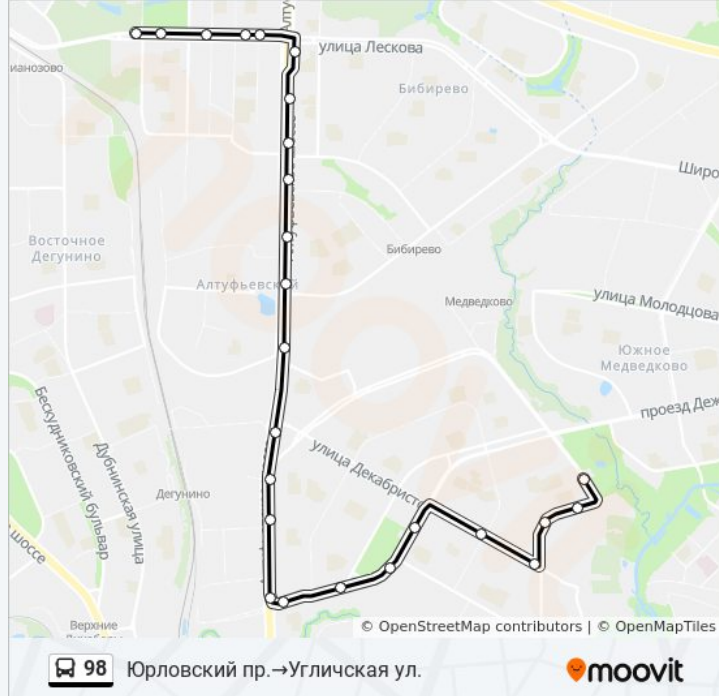

Ул. Декабристов

Ул. Пестеля

Ул. Мусоргского

Ул. Мусоргского, 5

Ул. Мусоргского, 11

**Направление: Юрловский пр.→Угличская ул.**

25 остановок

[ОТКРЫТЬ РАСПИСАНИЕ МАРШРУТА](#)

### Расписания автобуса 98

Юрловский пр.→Угличская ул. Расписание поездки

понедельник	5:03 - 22:33
вторник	5:03 - 22:33
среда	5:03 - 22:33
четверг	5:03 - 22:33
пятница	5:03 - 22:33
суббота	5:03 - 22:38
воскресенье	5:03 - 22:38

### Информация о автобусе 98

**Направление:** Юрловский пр.→Угличская ул.

**Остановки:** 25

**Продолжительность поездки:** 42 мин

**Описание маршрута:**

Алтуфьевское ш., 87

Метро "Алтуфьево"

Метро "Алтуфьево"

Новгородская ул.

Череповецкая Ул., 14

Лианозовский ПКЮ

Угличская ул.

Расписание и схема движения автобуса 98 доступны оффлайн в формате PDF на [moovitapp.com](https://moovitapp.com). Используйте [приложение Moovit](#), чтобы увидеть время прибытия автобусов в реальном времени, режим работы метро и расписания поездов, а также пошаговые инструкции, как добраться в нужную точку Москвы.