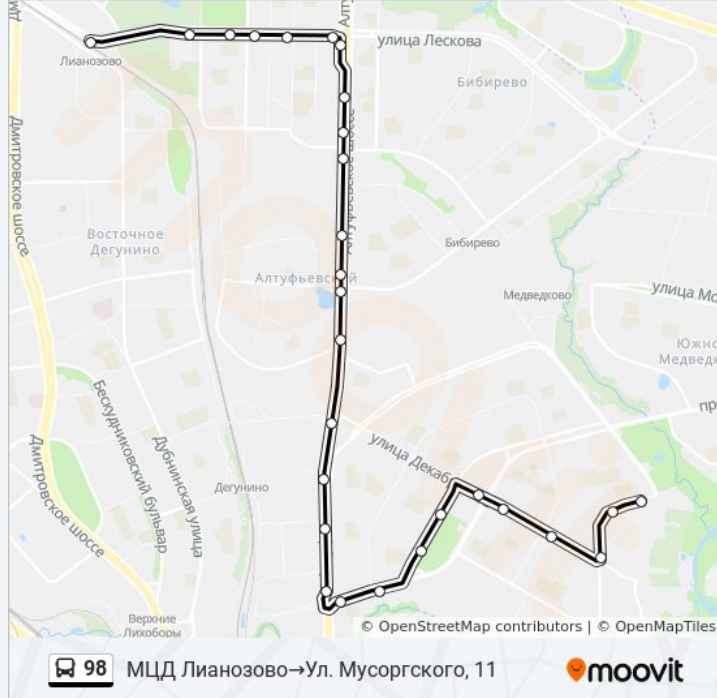

Высоковольтный Проезд

Алтуфьевское Шоссе Д.40 (Ул. Декабристов)

Алтуфьевское ш., 30

Алтуфьевское шоссе, 24

Улица Хачатуряна

Детская п-ка

Новый Иерусалим

### Информация о автобусе 98

**Направление:** МЦД Лианозово→Ул. Мусоргского, 11

**Остановки:** 28

**Продолжительность поездки:** 45 мин

**Описание маршрута:**

Ул. Санникова

Ул. Санникова, 17

Метро "Отрадное"

Ул. Декабристов

Ул. Пестеля

Ул. Мусоргского

Ул. Мусоргского, 5

Ул. Мусоргского, 11

**Направление: Юрловский пр.→Угличская ул.**

25 остановок

[ОТКРЫТЬ РАСПИСАНИЕ МАРШРУТА](#)

Юрловский пр.

Ул. Мусоргского, 11

Ул. Мусоргского, 5

Ул. Мусоргского

Ул. Пестеля

Метро "Отрадное"

Мкр. 4 "Д" Отрадного

Новый Иерусалим