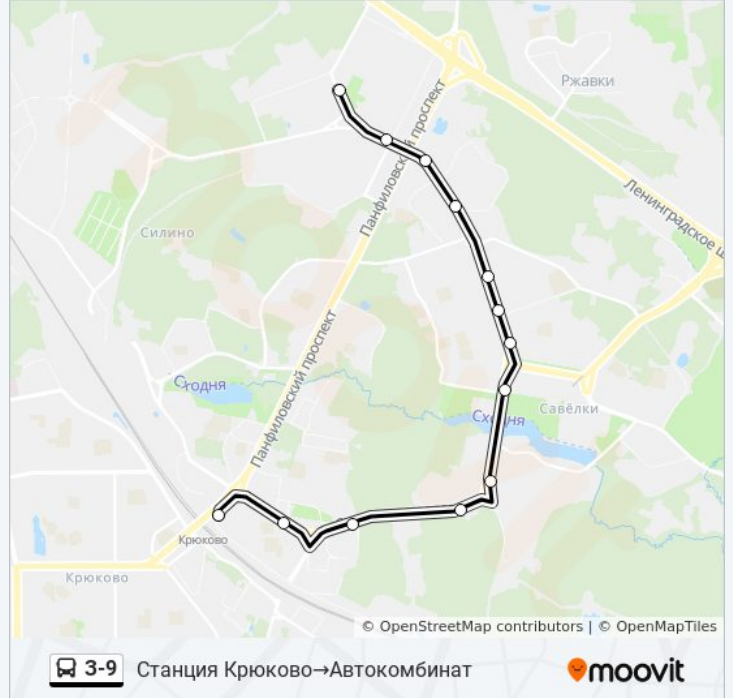

Расписание и схема движения автобуса 3-9 доступны оффлайн в формате PDF на moovitapp.com. Используйте [приложение Moovit](#), чтобы увидеть время прибытия автобусов в реальном времени, режим работы метро и расписания поездов, а также пошаговые инструкции, как добраться в нужную точку Москвы.

[О Moovit](#) • [Решения Мобильности как услуги (MaaS)](#) • [Поддерживаемые страны](#) • [Сообщество Мувитеров](#)

© 2023 Moovit - Все права защищены

**Проверьте время прибытия
в реальном времени**