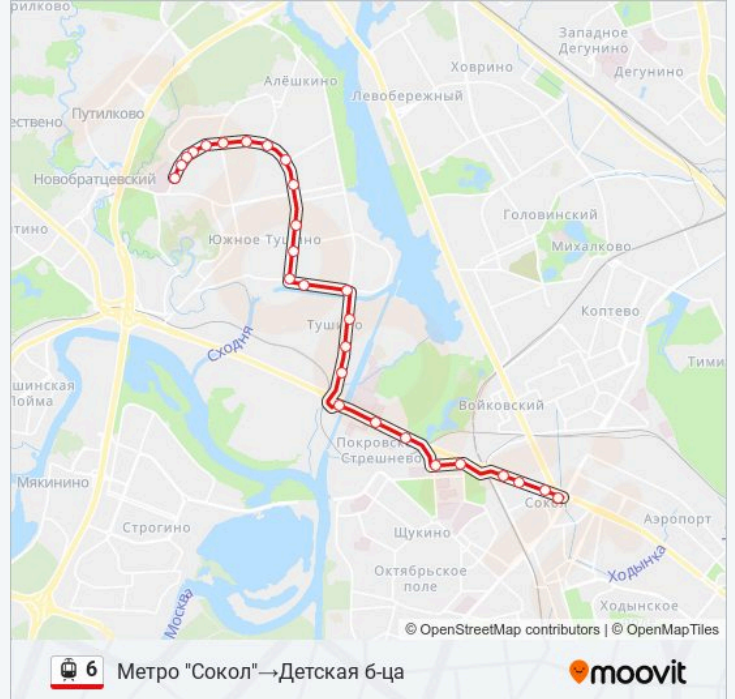

Ул. Мещерякова

Восточный мост

Новопоселковая ул.

Западный мост

Ул. Фабрициуса

Нелидовская ул.

Метро "Сходненская"

### Информация о трамвай 6

**Направление:** Метро "Сокол" → Детская б-ца

**Остановки:** 27

**Продолжительность поездки:** 51 мин

**Описание маршрута:**

Ул. Фомичевой

Планерная ул.

Ул. Героев Панфиловцев, 21

Туристская ул.

Университет имени Менделеева

Ул. Героев Панфиловцев, 33

Ул. Вилиса Лациса

Нииат

Детская б-ца

Расписание и схема движения трамвай 6 доступны оффлайн в формате PDF на [moovitapp.com](https://moovitapp.com). Используйте приложение Moovit, чтобы увидеть время прибытия автобусов в реальном времени, режим работы метро и расписания поездов, а также пошаговые инструкции, как добраться в нужную точку Москвы.

© 2024 Moovit - Все права защищены