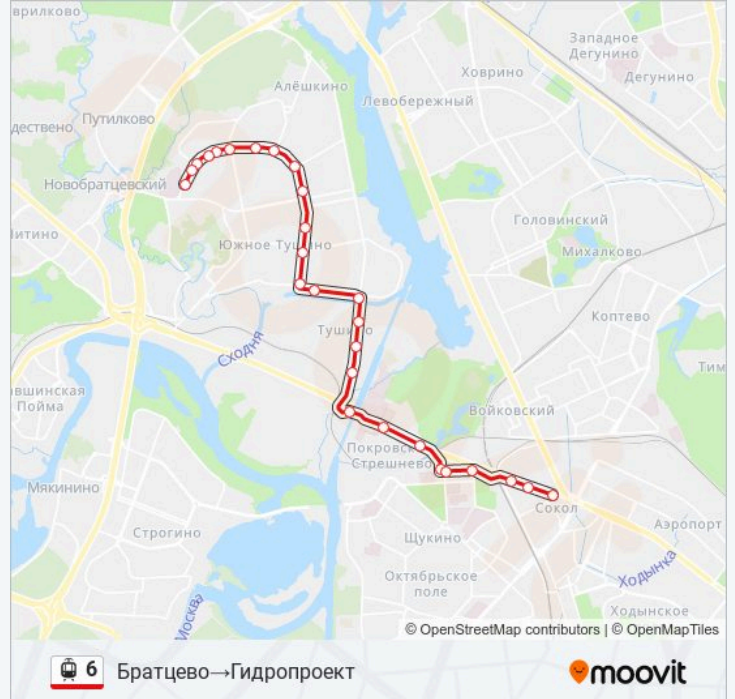

Нелидовская ул.

Ул. Фабрициуса

Западный мост

Новопоселковая ул.

Восточный мост

Ул. Мещерякова

Ул. Циолковского

Тушинская ул.

**Информация о трамвай 6****Направление:** Братцево→Гидропроект**Остановки:** 27**Продолжительность поездки:** 48 мин**Описание маршрута:**

Покровское-Стрешнево

Улица Академика Курчатова

Пехотная ул.

Ул. Панфилова

Пищевой ин-т

Гидропроект

**Направление: Метро "Сокол" → Детская б-ца**

27 остановок

[ОТКРЫТЬ РАСПИСАНИЕ МАРШРУТА](#)

Метро "Сокол"

Гидропроект

Пищевой ин-т