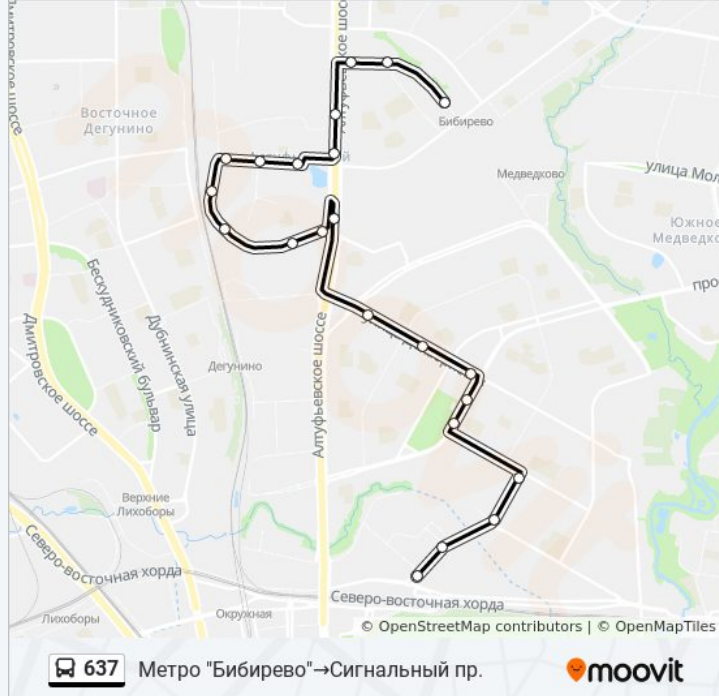

**Направление: Метро  
"Бибирево" → Сигнальный пр.**

22 остановок

[ОТКРЫТЬ РАСПИСАНИЕ МАРШРУТА](#)

Метро "Бибирево"  
Костромская ул., 3  
Костромская ул., 6  
Стандартная ул.  
Инженерная ул.  
Поликлиника  
Ул. Бегичева  
МЦД Бескудниково  
Путевой пр., 40  
Путевой пр., 28  
Школа № 305  
Металлобаза  
Высоковольтный Проезд  
Ул. Декабристов, 1  
Ул. Бестужевых - Театр Мел  
Метро "Отрадное"  
Метро "Отрадное"  
Мкр. 4 "Д" Отрадного  
Отрадная ул.  
Отрадный пр.

### Информация о автобусе 637

**Направление:** Метро "Бибирево" → Сигнальный пр.

**Остановки:** 22

**Продолжительность поездки:** 37 мин

**Описание маршрута:**

Сигнальный пр., 35

Сигнальный пр.

**Направление: Метро  
"Владыкино"→Костромская ул., 3**

25 остановок

[ОТКРЫТЬ РАСПИСАНИЕ МАРШРУТА](#)

Метро "Владыкино"

Сигнальный пр.

Сигнальный пр., 35

Отрадный пр.

Отрадная ул.

Мкр. 4 "Д" Отрадного

### Информация о автобусе 637

**Направление:** Метро "Владыкино"→Костромская ул., 3

**Остановки:** 25

**Продолжительность поездки:** 38 мин

**Описание маршрута:**

Ул. Бегичева

Поликлиника

Районный центр "Марс"