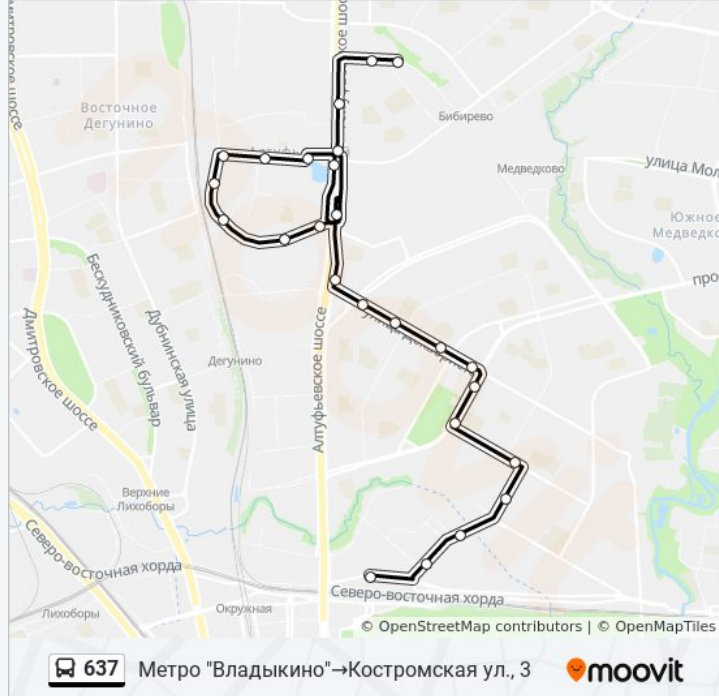

**Направление: Метро  
"Бибирево" → Сигнальный пр.**

22 остановок

[ОТКРЫТЬ РАСПИСАНИЕ МАРШРУТА](#)

Метро "Бибирево"  
Костромская ул., 3  
Костромская ул., 6  
Стандартная ул.  
Инженерная ул.  
Поликлиника  
Ул. Бегичева  
МЦД Бескудниково  
Путевой пр., 40  
Путевой пр., 28  
Школа № 305  
Металлобаза  
Высоковольтный Проезд  
Ул. Декабристов, 1  
Ул. Бестужевых - Театр Мел  
Метро "Отрадное"  
Метро "Отрадное"  
Мкр. 4 "Д" Отрадного  
Отрадная ул.  
Отрадный пр.

25 остановок

[ОТКРЫТЬ РАСПИСАНИЕ МАРШРУТА](#)

Метро "Владыкино"

Сигнальный пр.

Сигнальный пр., 35

Отрадный пр.

Отрадная ул.

Мкр. 4 "Д" Отрадного

### Информация о автобусе 637

**Направление:** Метро "Владыкино"→Костромская ул., 3

**Остановки:** 25

**Продолжительность поездки:** 38 мин

**Описание маршрута:**

Ул. Бегичева

Поликлиника

Районный центр "Марс"

Районный центр "Марс"

Стандартная ул.

Костромская Ул., 6

Роддом № 11

Расписание и схема движения автобуса 637 доступны оффлайн в формате PDF на [moovitapp.com](https://moovitapp.com). Используйте [приложение Moovit](#), чтобы увидеть время прибытия автобусов в реальном времени, режим работы метро и расписания поездов, а также пошаговые инструкции, как добраться в нужную точку Москвы.