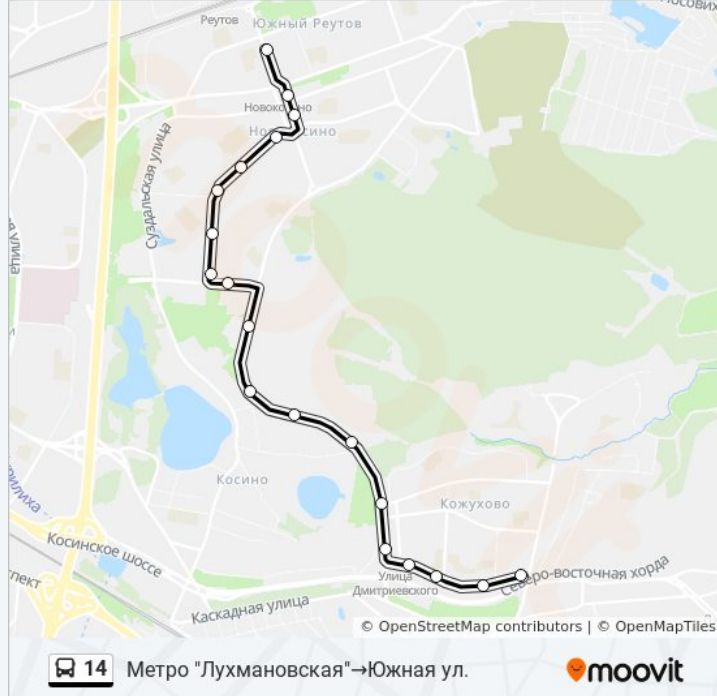

**Направление: Метро
"Лухмановская" → Южная ул.**

19 остановок

[ОТКРЫТЬ РАСПИСАНИЕ МАРШРУТА](#)

Метро "Лухмановская"
Ул. Дмитриевского, 11
Ул. Дмитриевского, 7
Метро "Улица Дмитриевского"
Метро "Улица Дмитриевского"
Парк у Святого озера
Оранжерейная ул.
Салтыковская ул., 4
Ветлужская ул.
Салтыковская ул., 8
3-й мкр. Новокосина
Ул. Николая Старостина
Новокосинская ул., 10
Новокосинская ул.
Новокосинская ул., 17
Новокосинская ул., 29 - Муз. школа
Метро "Новокосино"
Метро "Новокосино"
Южная ул.

Расписания автобуса 14

Метро "Лухмановская" → Южная ул. Расписание поездки

понедельник	0:31 - 22:37
вторник	0:31 - 22:37
среда	0:31 - 22:37
четверг	0:31 - 22:37
пятница	0:31 - 22:37
суббота	0:03 - 22:41
воскресенье	0:03 - 22:41

Информация о автобусе 14

Направление: Метро "Лухмановская" → Южная ул.

Остановки: 19

Продолжительность поездки: 29 мин

Описание маршрута:

**Направление: Станция
Реутово→Святоозерская ул.**

22 остановок

[ОТКРЫТЬ РАСПИСАНИЕ МАРШРУТА](#)

Станция Реутово

Южная ул.

Метро "Новокосино"

Метро "Новокосино"

Новокосинская Ул., 29 - Муз. Школа

Новокосинская Ул., 17

Новокосинская ул.

Новокосинская ул., 10