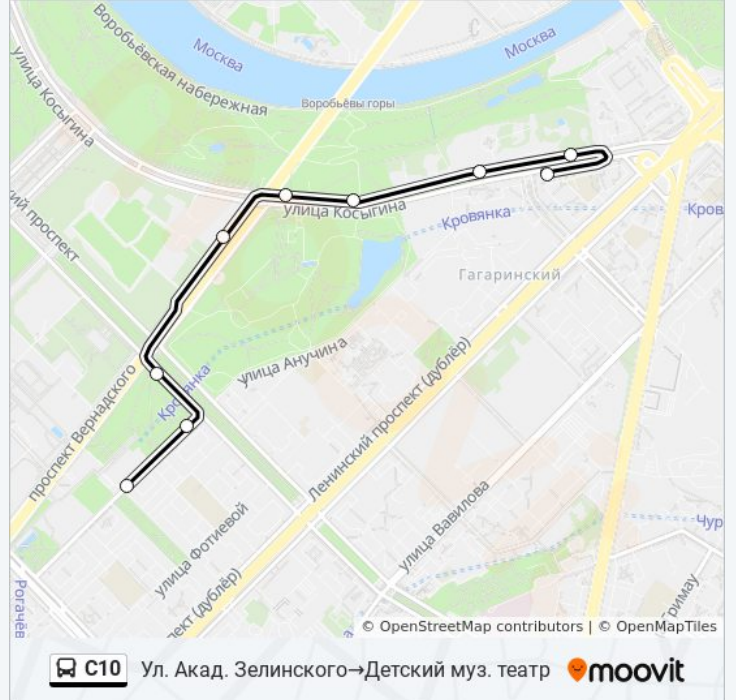

Информация о автобусе С10

Направление: Метро "Университет" → Ин-т Акад. Семенова

Остановки: 7

Продолжительность поездки: 14 мин

Описание маршрута:

Направление: Ул. Акад. Зелинского→Детский муз. театр

9 остановок

[ОТКРЫТЬ РАСПИСАНИЕ МАРШРУТА](#)

Ул. Акад. Зелинского

Ул. Акад. Зелинского

Ин-т Акад. Семенова

4-й Воробьевский Проезд

Городской Дворец Творчества – Метро «Воробьевы Горы»

Ин-т Геохимии

Просп. Вернадского

Информация о автобусе С10

Направление: Ул. Акад. Зелинского→Детский муз. театр

Остановки: 9

Продолжительность поездки: 15 мин

Описание маршрута:

Расписание и схема движения автобуса C10 доступны оффлайн в формате PDF на moovitapp.com. Используйте [приложение Moovit](#), чтобы увидеть время прибытия автобусов в реальном времени, режим работы метро и расписания поездов, а также пошаговые инструкции, как добраться в нужную точку Москвы.