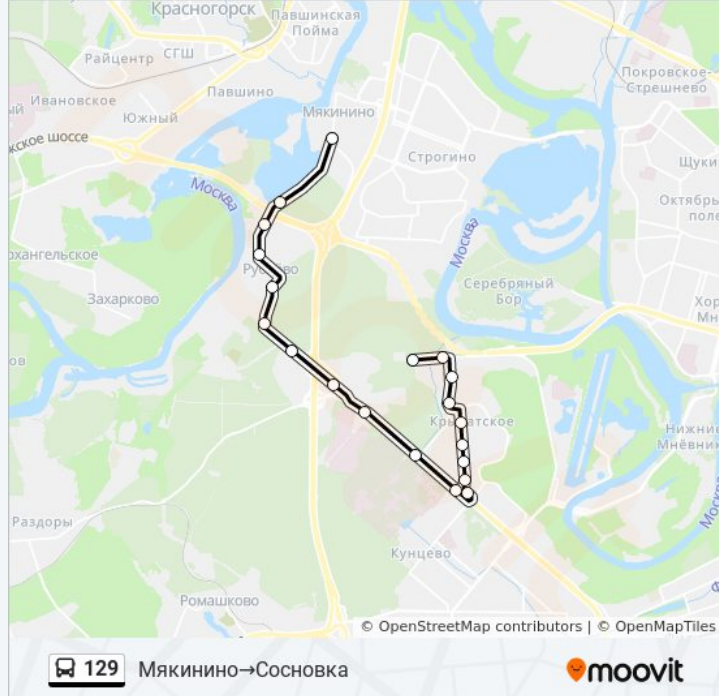

[ОТКРЫТЬ РАСПИСАНИЕ МАРШРУТА](#)

- Мякинино
- Рублёвский пляж
- Ул. Василия Ботылева
- Рubleво
- Советская Улица
- Поворот на Рублево
- Сад "Дружба"
- МКАД
- Черепково
- ЦКБ
- Ул. Марш. Тимошенко
- Рубежный пр.
- Осенний бульв.
- Метро "Крылатское"
- Метро "Крылатское"
- Дом быта
- ОВД "Крылатское"
- Крылатский парк

### Информация о автобусе 129

**Направление:** Мякинино → Сосновка

**Остановки:** 20

**Продолжительность поездки:** 47 мин

**Описание маршрута:**

Крылатская ул.

Сосновка

Расписание и схема движения автобуса 129 доступны оффлайн в формате PDF на [moovitapp.com](https://moovitapp.com). Используйте [приложение Moovit](#), чтобы увидеть время прибытия автобусов в реальном времени, режим работы метро и расписания поездов, а также пошаговые инструкции, как добраться в нужную точку Москвы.