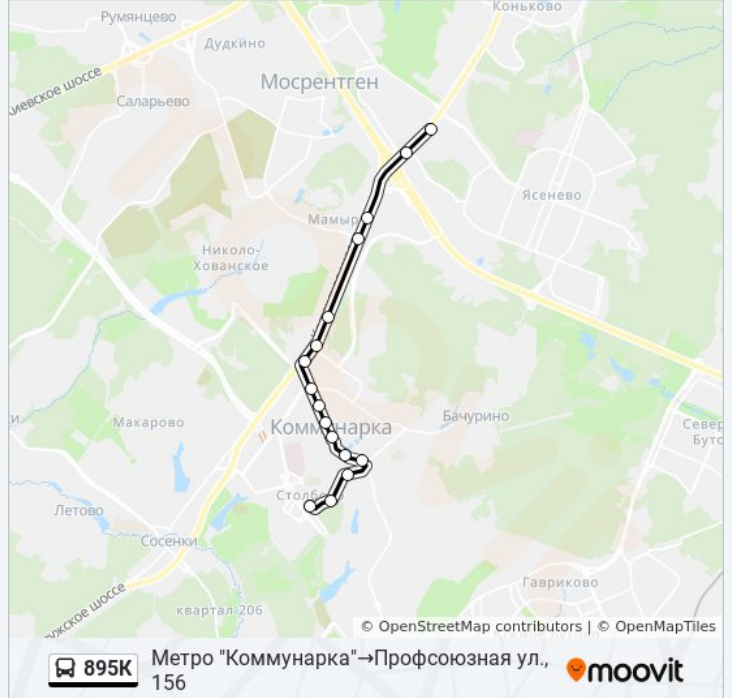

Используйте приложение Moovit, чтобы найти ближайшую остановку автобуса 895К и узнать, когда приходит Автобус 895К.

**Направление: Метро
"Коммунарка" → Профсоюзная ул., 156**

16 остановок

[ОТКРЫТЬ РАСПИСАНИЕ МАРШРУТА](#)

Информация о автобусе 895К

Направление: Метро

"Коммунарка" → Профсоюзная ул., 156

Остановки: 16

Продолжительность поездки: 30 мин

Описание маршрута:

Направление: Метро "Теплый Стан" → Фитарёвская ул.

13 остановок

[ОТКРЫТЬ РАСПИСАНИЕ МАРШРУТА](#)

Метро "Теплый Стан"

Мкад

Ашан

Мамыри

23-й километр

Газопровод

ул. Сосенский стан

Зеленая линия

Ул. Александры Монаховой, 10

Д/к "Коммунарка"

Посёлок Коммунарка

Поликлиника

Фитарёвская ул.

Расписания автобуса 895K

Метро "Теплый Стан" → Фитарёвская ул.