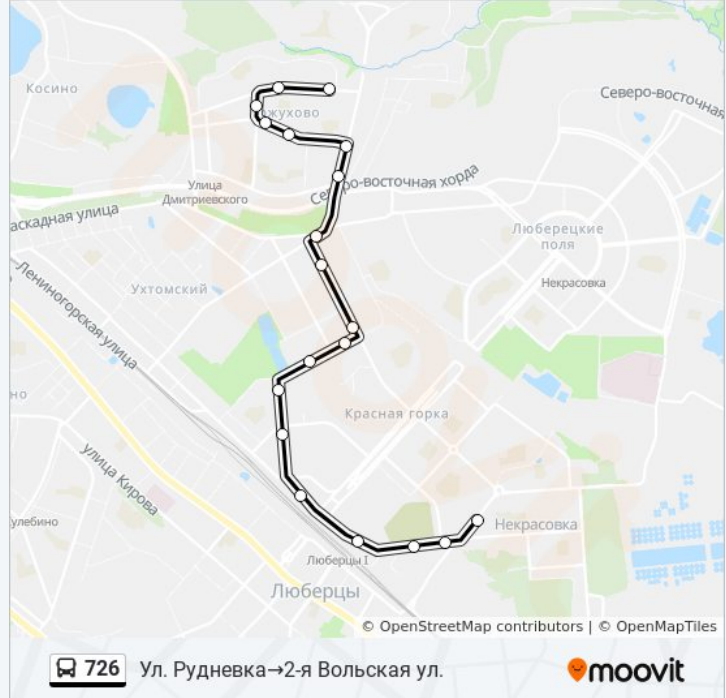

Направление: Некрасовка→Ул. Рудневка

23 остановок

[ОТКРЫТЬ РАСПИСАНИЕ МАРШРУТА](#)

Некрасовка
1-я Вольская ул.
1-Я Вольская Ул., 17
Д/к "Заречье"
Аптека
По требованию
Кладбище
Ст. Люберцы
М-н "Одежда"
Ул. Митрофанова
Наташинские Пруды
Ул. Попова
Торговый центр
Ул. Толстого
Поликлиника
2-й городской отдел милиции
Метро "Лухмановская" (запад. вестибюль)
Святоозерская Ул.
Святоозерская ул., 16
МФЦ Косино-Ухтомский
Ул. Татьяны Макаровой

19 остановок

[ОТКРЫТЬ РАСПИСАНИЕ МАРШРУТА](#)

Ул. Рудневка

Поликлиника

Ул. Татьяны Макаровой

МФЦ Косино-Ухтомский

Святоозерская Ул., 16

Святоозерская Ул.

Метро "Лухмановская" (запад. вестибюль)

2-й городской отдел милиции

Поликлиника

Ул. Толстого

Торговый центр

Ул. Попова

Наташинские Пруды

Ул. Митрофанова

Информация о автобусе 726

Направление: Ул. Рудневка→2-я Вольская ул.

Остановки: 19

Продолжительность поездки: 29 мин

Описание маршрута:

2-я Вольская ул.

Расписание и схема движения автобуса 726 доступны оффлайн в формате PDF на moovitapp.com. Используйте [приложение Moovit](#), чтобы увидеть время прибытия автобусов в реальном времени, режим работы метро и расписания поездов, а также пошаговые инструкции, как добраться в нужную точку Москвы.