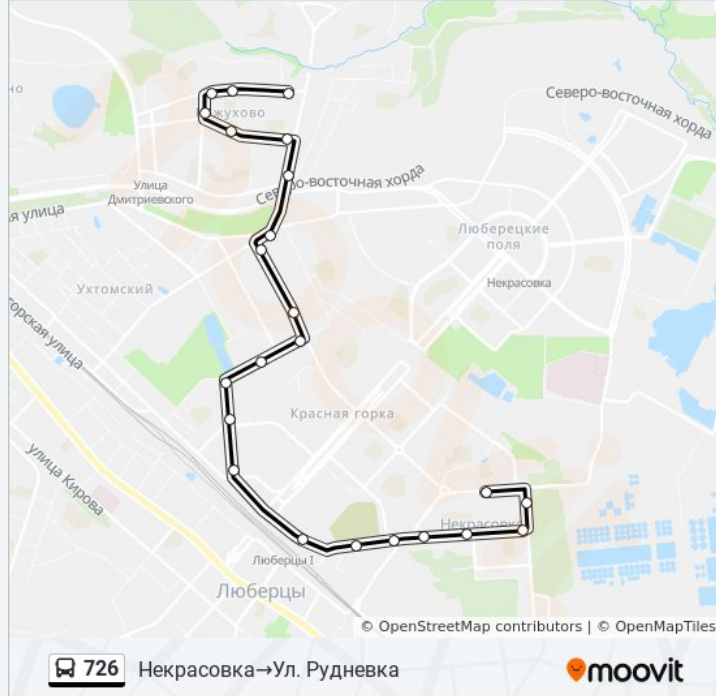

Направление: Некрасовка→Ул. Рудневка

23 остановок

[ОТКРЫТЬ РАСПИСАНИЕ МАРШРУТА](#)

Некрасовка
1-я Вольская ул.
1-Я Вольская Ул., 17
Д/к "Заречье"
Аптека
По требованию
Кладбище
Ст. Люберцы
М-н "Одежда"
Ул. Митрофанова
Наташинские Пруды
Ул. Попова
Торговый центр
Ул. Толстого
Поликлиника
2-й городской отдел милиции
Метро "Лухмановская" (запад. вестибюль)
Святоозерская Ул.
Святоозерская ул., 16
МФЦ Косино-Ухтомский
Ул. Татьяны Макаровой

Информация о автобусе 726**Направление:** Некрасовка→Ул. Рудневка**Остановки:** 23**Продолжительность поездки:** 36 мин**Описание маршрута:**

Поликлиника

Ул. Рудневка

Направление: Ул. Рудневка→2-я Вольская ул.

19 остановок

[ОТКРЫТЬ РАСПИСАНИЕ МАРШРУТА](#)

Ул. Рудневка

Поликлиника

Ул. Татьяны Макаровой

МФЦ Косино-Ухтомский

Святоозерская Ул., 16

Святоозерская Ул.

Метро "Лухмановская" (запад. вестибюль)

2-й городской отдел милиции

Поликлиника

Ул. Толстого

Торговый центр

Ул. Попова

Наташинские Пруды

Ул. Митрофанова