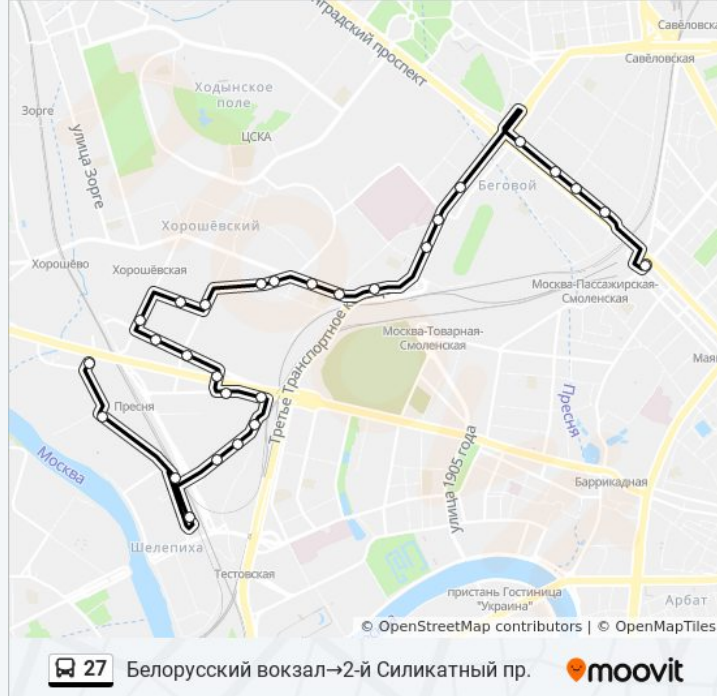

Белорусский вокзал→2-й Силикатный пр.

[Открыть На Сайте](#)

У автобуса 27 (Белорусский вокзал→2-й Силикатный пр.) 2 поездки. По будням, расписание маршрута:
(1) Белорусский вокзал→2-й Силикатный пр.: 5:06 - 21:38 (2) Силикатный з-д→МЦД Белорусская: 5:50 - 21:00
Используйте приложение Moovit, чтобы найти ближайшую остановку автобуса 27 и узнать, когда приходит Автобус 27.

Направление: Белорусский вокзал→2-й Силикатный пр.

28 остановок

[ОТКРЫТЬ РАСПИСАНИЕ МАРШРУТА](#)

Белорусский вокзал
Ленинградский просп., 12
Ул. Правды
Ленинградский Проспект 26
Отель "Советский" - Театр "Ромэн"
Беговая ул., 32
Ин-т им. Герцена
Ул. Поликарпова - Театр
МЦД Беговая
Метро "Беговая"
2-й Хорошевский пр.
Хорошевское ш.
Плодоовощной комбинат
5-я Магистральная ул.
Академия
1-я Магистральная ул.
1-я Магистральная ул., 23
Мелькомбинат № 3
Завод Механической Игрушки
1-й Магистральный тупик, 5

Информация о автобусе 27**Направление:** Белорусский вокзал→2-й Силикатный пр.**Остановки:** 28**Продолжительность поездки:** 42 мин**Описание маршрута:**

1-й Магистральный тупик
 2-я Магистральная ул.
 2-я Магистральная ул., 16
 3-я Магистральная ул.
 Метро "Шелепиха"
 Шелепихинское ш.
 Улица Шеногина
 2-й Силикатный пр.

**Направление: Силикатный 3-д→МЦД
 Белорусская**

26 остановок

[ОТКРЫТЬ РАСПИСАНИЕ МАРШРУТА](#)

Силикатный 3-д
 2-й Силикатный пр.
 Силикатный Завод
 Шеногина
 Шелепихинское ш.
 Метро "Шелепиха"
 3-я Магистральная ул.
 2-я Магистральная ул., 16
 2-я Магистральная ул.
 3-д мех. игрушки
 Мелькомбинат № 3
 1-я Магистральная ул.
 Академия
 5-я Магистральная ул.
 Плодоовощной комбинат
 Хорошевское ш.
 2-й Хорошевский пр.
 Метро "Беговая"