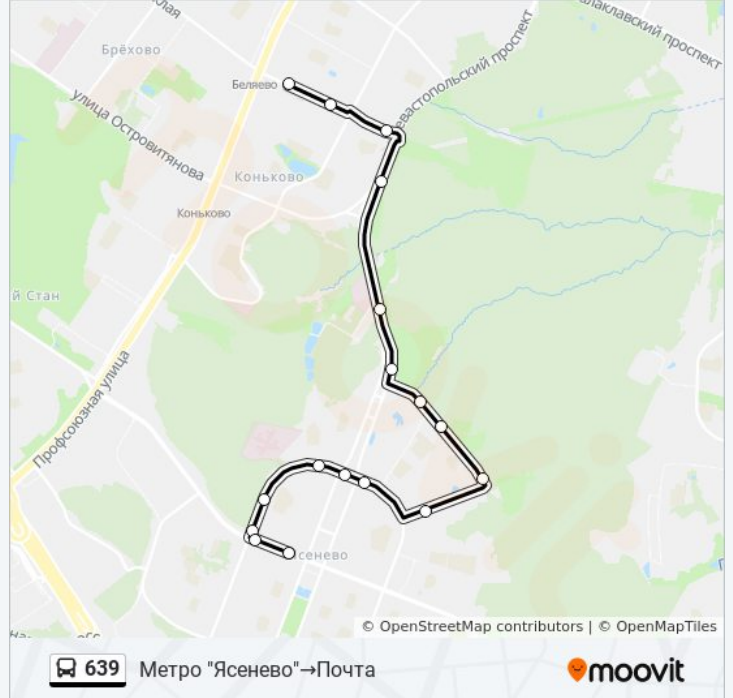

Соловьиный пр., 10

Соловьиный пр., 6

Соловьиный пр., 2

Соловьиный пр.

Спортбаза "Узкое"

Ул. Островитянова, 45

Ул. Миклухо-Маклая, 65

6-й мкр.

Почта

Расписания автобуса 639

Метро "Ясенево" → Почта Расписание поездки

понедельник	0:06 - 22:42
вторник	0:06 - 22:42
среда	0:06 - 22:42
четверг	0:06 - 22:42
пятница	0:06 - 22:42
суббота	0:03 - 22:48
воскресенье	0:03 - 22:48

Информация о автобусе 639

Направление: Метро "Ясенево" → Почта

Остановки: 17

Продолжительность поездки: 28 мин

Описание маршрута:

Расписание и схема движения автобуса 639 доступны оффлайн в формате PDF на moovitapp.com. Используйте [приложение Moovit](#), чтобы увидеть время прибытия автобусов в реальном времени, режим работы метро и расписания поездов, а также пошаговые инструкции, как добраться в нужную точку Москвы.