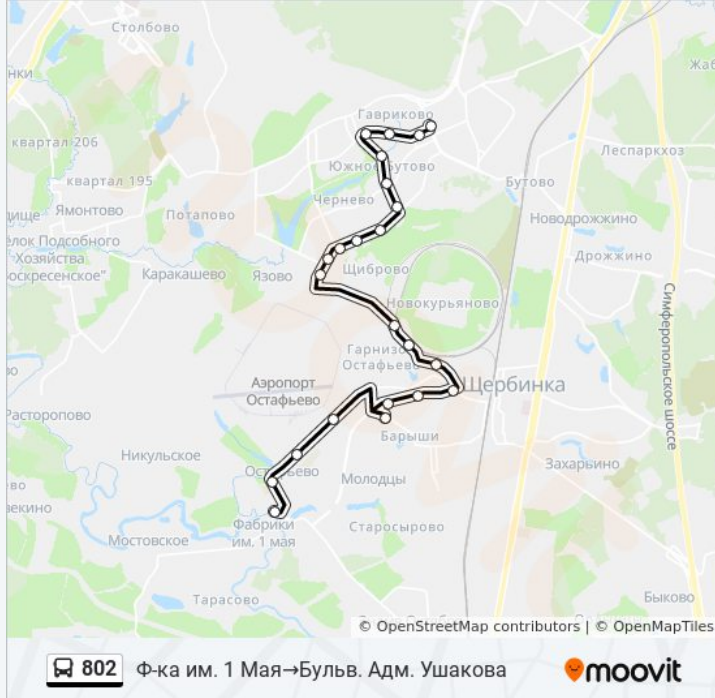

Метро "Ул. Горчакова"

Ул. Адм. Лазарева

Плавский пр. - Физико-математическая школа

Метро "Бульв. Адм. Ушакова"

Бульв. Адм. Ушакова

Расписание и схема движения автобуса 802 доступны оффлайн в формате PDF на moovitapp.com. Используйте [приложение Moovit](#), чтобы увидеть время прибытия автобусов в реальном времени, режим работы метро и расписания поездов, а также пошаговые инструкции, как добраться в нужную точку Москвы.

[О Moovit](#) • [Решения Мобильности как услуги (MaaS)](#) • [Поддерживаемые страны](#) • [Сообщество Мувитеров](#)

© 2023 Moovit - Все права защищены

**Проверьте время прибытия
в реальном времени**