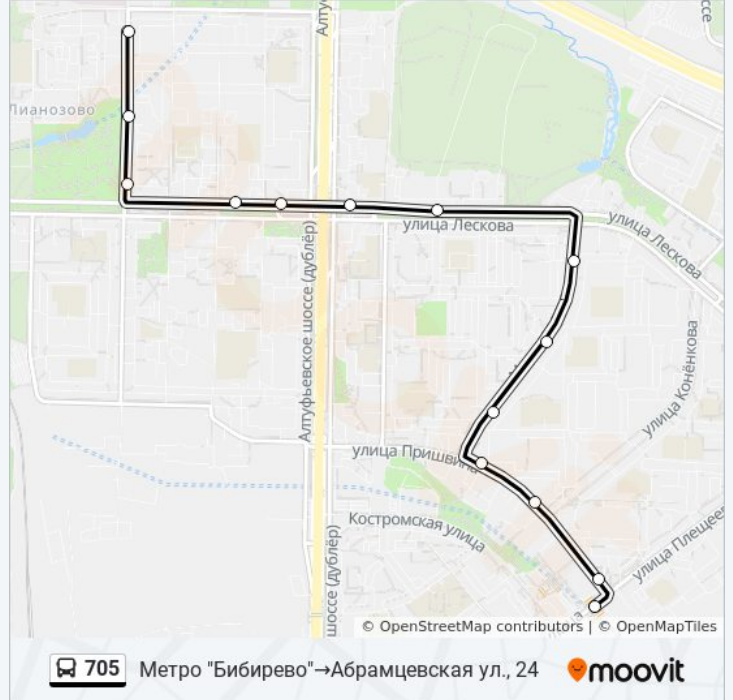

Направление: Абрамцевская ул.→Ул. Пришвина

13 остановок

[ОТКРЫТЬ РАСПИСАНИЕ МАРШРУТА](#)

Абрамцевская ул.

Абрамцевская Ул., 24

Поликлиника

Череповецкая Ул., 14

Новгородская ул.

Бибирево

Метро "Бибирево"

Ул. Пришвина

Управа района Бибирево

Мурановская улица

Мурановская ул., 8

МФЦ "Бибирево"

Дом Творчества - Институт Им. Дашковой

Метро "Алтуфьево"

Метро "Алтуфьево"

Новгородская ул.

Череповецкая ул., 14

Поликлиника

Абрамцевская ул., 24

Расписания автобуса 705

Метро "Бибирево"→Абрамцевская ул., 24

"Бибирево"→Абрамцевская ул., 24

Остановки: 14

Продолжительность поездки: 20 мин

Описание маршрута:

Расписание и схема движения автобуса 705 доступны оффлайн в формате PDF на moovitapp.com. Используйте [приложение Moovit](#), чтобы увидеть время прибытия автобусов в реальном времени, режим работы метро и расписания поездов, а также пошаговые инструкции, как добраться в нужную точку Москвы.