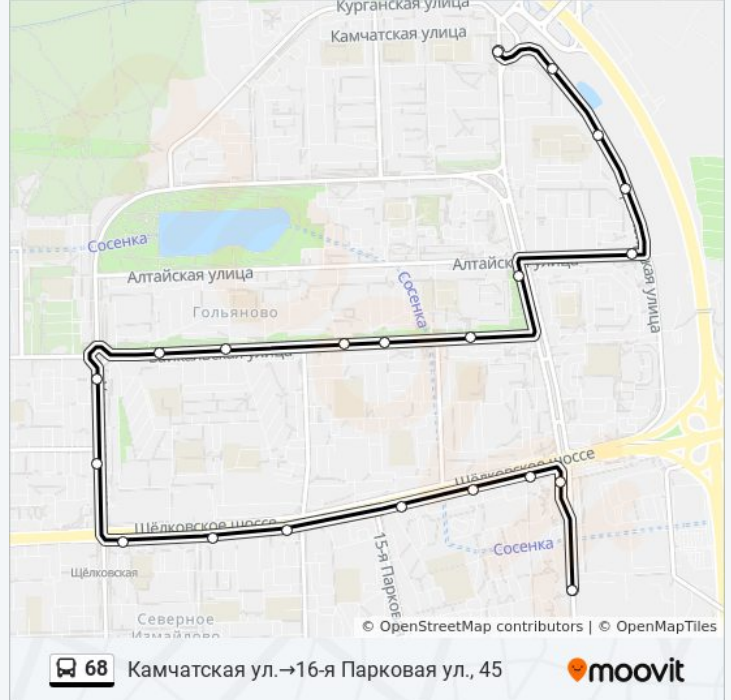

Направление: Камчатская ул.→16-я Парковая ул., 45

21 остановок

[ОТКРЫТЬ РАСПИСАНИЕ МАРШРУТА](#)

Камчатская ул.

Красноярская ул., 17

Красноярская ул., 13

Красноярская ул., 9

8-й мкр.

Алтайская ул.

Детская стоматологическая п-ка № 38

Гольяново

Церковь Зосимы и Савватия

Аптека

Детская п-ка

Черницыно

Амурская ул.

Камчатская ул.→16-я Парковая ул., 45

Расписание поездки

понедельник	0:32 - 22:41
вторник	0:32 - 22:41
среда	0:32 - 22:41
четверг	0:32 - 22:41
пятница	0:32 - 22:41
суббота	0:01 - 22:57
воскресенье	0:01 - 22:57

Информация о автобусе 68

Направление: Камчатская ул.→16-я Парковая ул., 45

Остановки: 21

Продолжительность поездки: 30 мин

Описание маршрута:

Расписание и схема движения автобуса 68 доступны оффлайн в формате PDF на moovitapp.com. Используйте [приложение Moovit](#), чтобы увидеть время прибытия автобусов в реальном времени, режим работы метро и расписания поездов, а также пошаговые инструкции, как добраться в нужную точку Москвы.