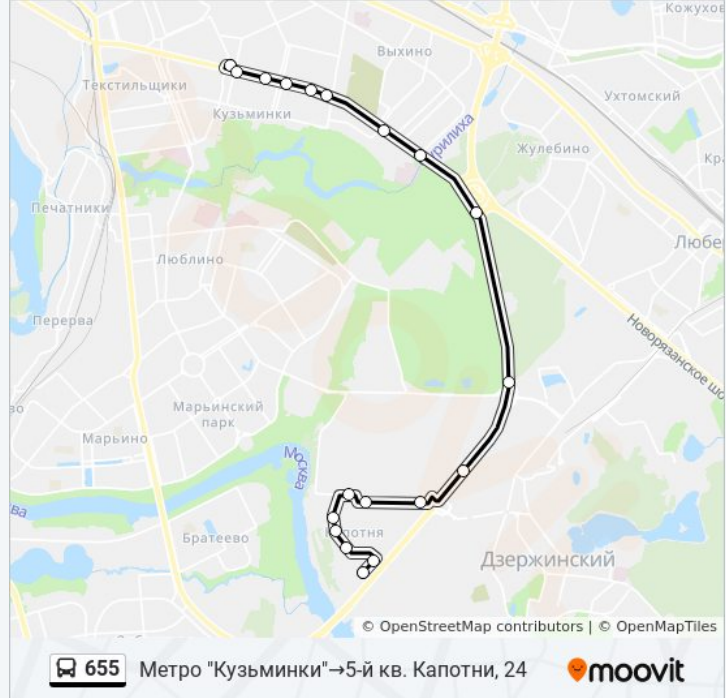

### Информация о автобусе 655

**Направление:** Метро "Кузьминки" →5-й кв. Капотни, 24

**Остановки:** 19

**Продолжительность поездки:** 43 мин

**Описание маршрута:**

Расписание и схема движения автобуса 655 доступны оффлайн в формате PDF на [moovitapp.com](https://moovitapp.com). Используйте [приложение Moovit](#), чтобы увидеть время прибытия автобусов в реальном времени, режим работы метро и расписания поездов, а также пошаговые инструкции, как добраться в нужную точку Москвы.