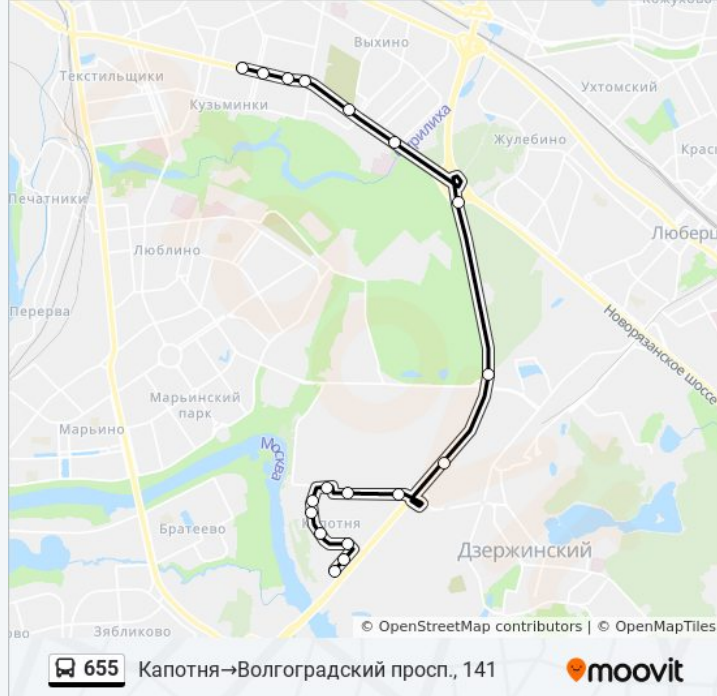

**Направление: Капотня→Волгоградский просп., 141**

18 остановок

[ОТКРЫТЬ РАСПИСАНИЕ МАРШРУТА](#)

Капотня

5-й кв. Капотни, 24

5-Й Квартал Капотни

Продмаг

Рынок

19-й таксомоторный парк

Академика Скрябина

Магазин Мебель (Волгоградский Проспект)

Есенинский Бульвар (Волгоградский Проспект)

Волгоградский просп., 141

**Расписания автобуса 655**

Капотня→Волгоградский просп., 141 Расписание поездки

**Направление: Метро "Кузьминки" →5-й кв. Капотни, 24**

19 остановок

[ОТКРЫТЬ РАСПИСАНИЕ МАРШРУТА](#)

Метро "Кузьминки"

Метро "Кузьминки"

Волгоградский просп., 141

Есенинский Бульвар

Волгоградский просп., 163