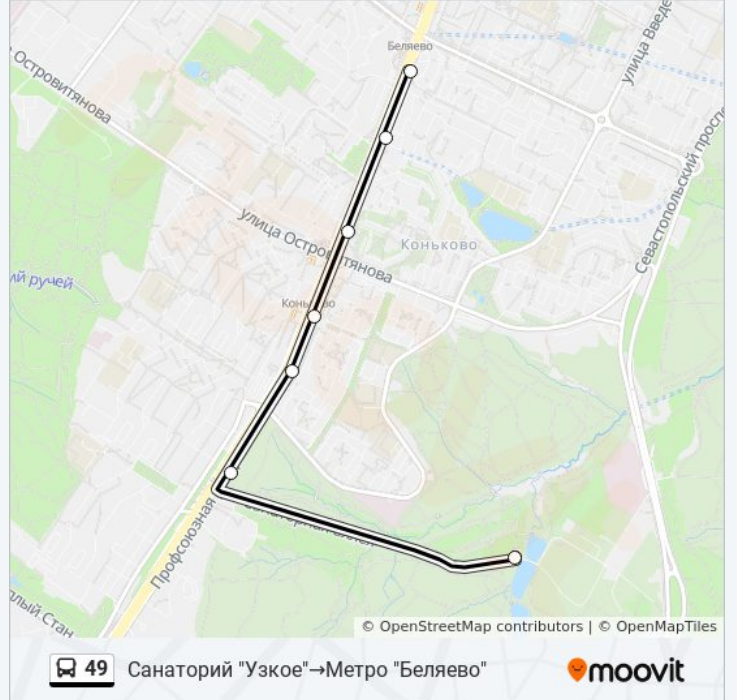

**Направление: Метро
"Беляево" → Палеонтологический ин-т**

10 остановок

[ОТКРЫТЬ РАСПИСАНИЕ МАРШРУТА](#)

Метро "Беляево"

Ледовый Каток

Метро "Коньково"

Управа района Коньково

Ул. Акад. Капицы

Остановки: 10**Продолжительность поездки:** 23 мин**Описание маршрута:**

Направление: Санаторий "Узкое" → Метро "Беляево"

7 остановок

[ОТКРЫТЬ РАСПИСАНИЕ МАРШРУТА](#)

Санаторий "Узкое"

Палеонтологический ин-т

Новоконьково

Метро "Коньково"

Коньково

Ледовый каток

Метро "Беляево"

Расписания автобуса 49

Санаторий "Узкое" → Метро "Беляево" Расписание поездки

понедельник	5:44 - 20:43
вторник	5:44 - 20:43
среда	5:44 - 20:43
четверг	5:44 - 20:43
пятница	5:44 - 20:43
суббота	5:44 - 20:43
воскресенье	5:44 - 20:43

Информация о автобусе 49

Направление: Санаторий "Узкое" → Метро "Беляево"

Остановки: 7

Продолжительность поездки: 12 мин

Описание маршрута:

Расписание и схема движения автобуса 49 доступны оффлайн в формате PDF на moovitapp.com. Используйте [приложение Moovit](#), чтобы увидеть время прибытия автобусов в реальном времени, режим работы метро и расписания поездов, а также пошаговые инструкции, как добраться в нужную точку Москвы.