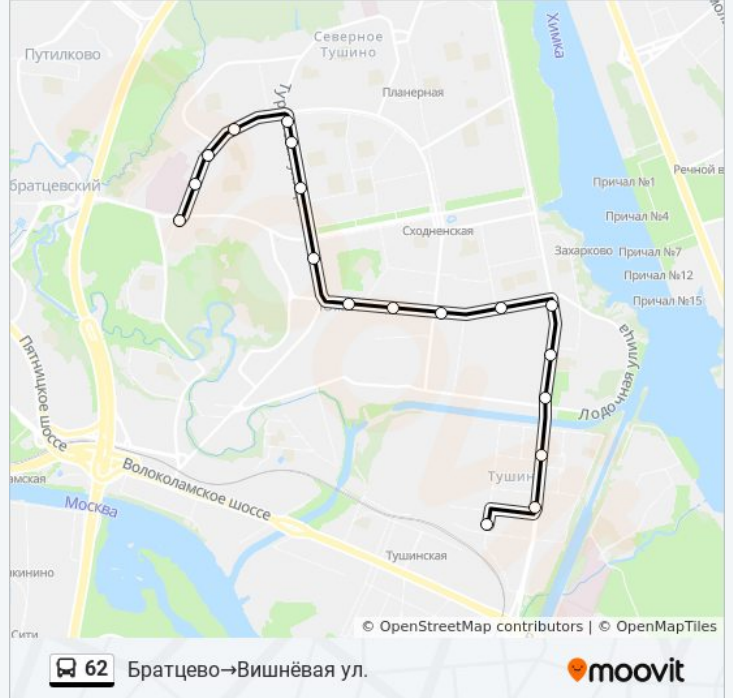

Братцево→Вишнёвая ул.

[Открыть На Сайте](#)

У автобуса 62 (Братцево→Вишнёвая ул.) 2 поездок. По будням, раписание маршрута:
(1) Братцево→Вишнёвая ул.: 0:37 - 22:37 (2) МЦД Тушинская→Детская б-ца: 0:25 - 22:30
Используйте приложение Moovit, чтобы найти ближайшую остановку автобуса 62 и узнать, когда приходит Автобус 62.

Направление: Братцево→Вишнёвая ул.

18 остановок

[ОТКРЫТЬ РАСПИСАНИЕ МАРШРУТА](#)

Братцево
Детская б-ца
Нииат
Улица Героев Панфиловцев 33
Ул. Героев Панфиловцев
Аптека
Туристская ул., 21
Туристская ул., 11
Ул. Фабрициуса, 48
Муниципалитет Южное Тушино
Сходненская ул.
Штурвальная ул.
Ул. Фабрициуса
Культурный центр "Салют"
Восточный мост
Ул. Мещерякова
Ул. Циолковского
Вишнёвая ул.

Информация о автобусе 62**Направление:** Братцево→Вишнёвая ул.**Остановки:** 18**Продолжительность поездки:** 31 мин**Описание маршрута:**

Направление: МЦД Тушинская→Детская б-ца

21 остановок

[ОТКРЫТЬ РАСПИСАНИЕ МАРШРУТА](#)